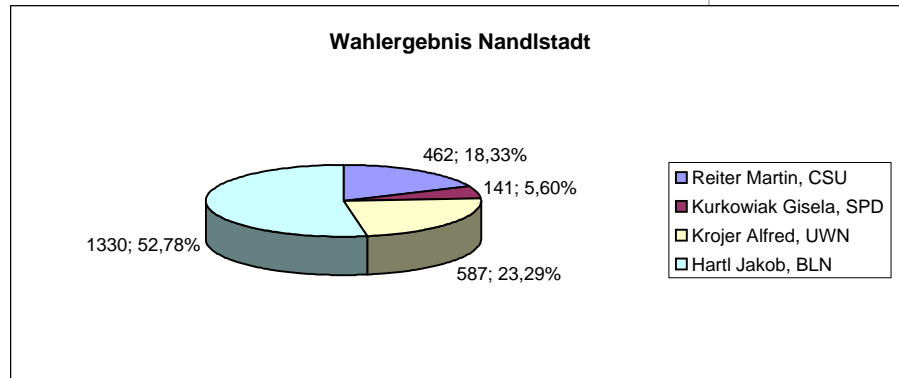

Nandlstadt	Reiter Martin, CSU	462	18,33%
	Kurkowiak Gisela, SPD	141	5,60%
	Krojer Alfred, UWN	587	23,29%
	Hartl Jakob, BLN	1330	52,78%
	<i>gültige abgegebene Stimmen ges.:</i>	2520	
	<i>Stimmberechtigte:</i>	3647	
<i>Wahlbeteiligung:</i>		69,10%