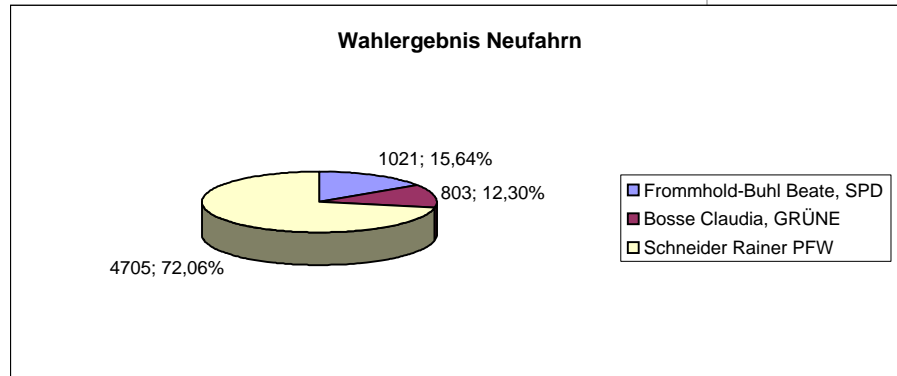

Neufahrn b. Freising	Frommhold-Buhl Beate, SPD	1021	15,64%
	Bosse Claudia, GRÜNE	803	12,30%
	Schneider Rainer PFW	4705	72,06%
	<i>gültige abgegebene Stimmen ges.:</i>	6529	
	<i>Stimmberechtigte:</i>	13023	
	<i>Wahlbeteiligung:</i>		50,13%