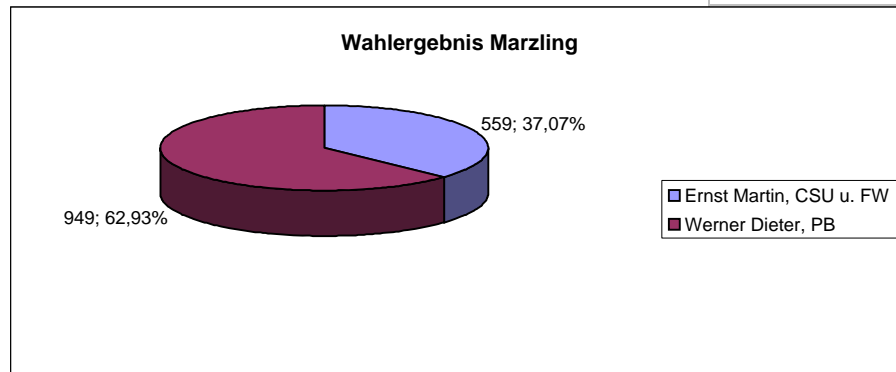

Marzling	Ernst Martin, CSU u. FW	559	37,07%
	Werner Dieter, PB	949	62,93%
	<i>gültige abgegebene Stimmen ges.:</i>	1508	
	<i>Stimmberechtigte:</i>	2123	
	<i>Wahlbeteiligung:</i>		71,03%