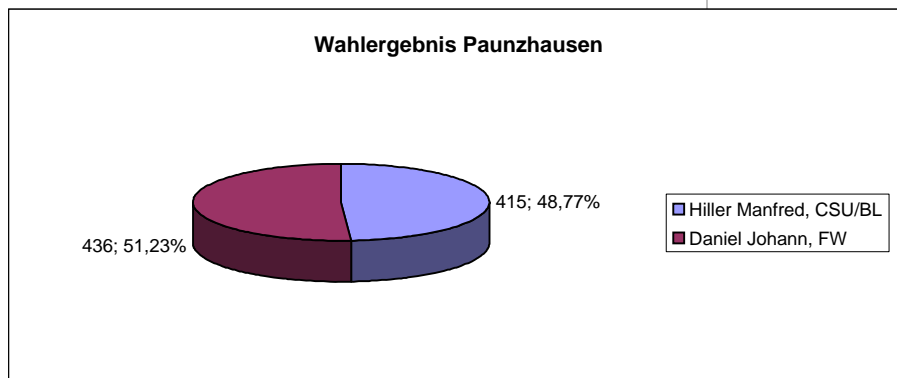

Rudelzhausen	Schikaneder Konrad, CSU u. FW	1087	72,66%
	<i>gültige abgegebene Stimmen ges.:</i>	4496	
	<i>Stimmberechtigte:</i>	2433	
	<i>Wahlbeteiligung:</i>		61,49%

Allershausen	Popp Rupert, PFW	1839	94,79%
	<i>gültige abgegebene Stimmen ges.:</i>	4940	
	<i>Stimmberechtigte:</i>	3652	
	<i>Wahlbeteiligung:</i>		53,12%

Paunzhausen	Hiller Manfred, CSU/BL	415	48,77%
	Daniel Johann, FW	436	51,23%
	<i>gültige abgegebene Stimmen ges.:</i>	851	
	<i>Stimmberechtigte:</i>	1149	
	<i>Wahlbeteiligung:</i>		74,06%