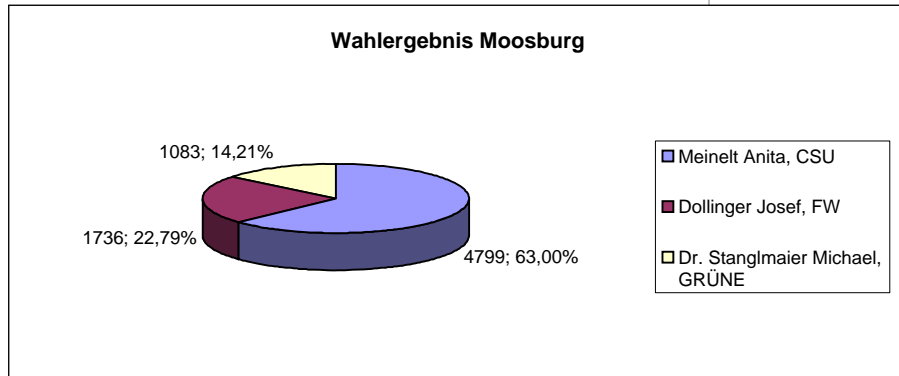

Moosburg a. d. Isar	Meinelt Anita, CSU	4799	63,00%
	Dollinger Josef, FW	1736	22,79%
	Dr. Stanglmaier Michael, GRÜNE	1083	14,21%
	<i>gültige abgegebene Stimmen ges.:</i>	7618	
	<i>Stimmberechtigte:</i>	12160	
	<i>Wahlbeteiligung:</i>		62,65%