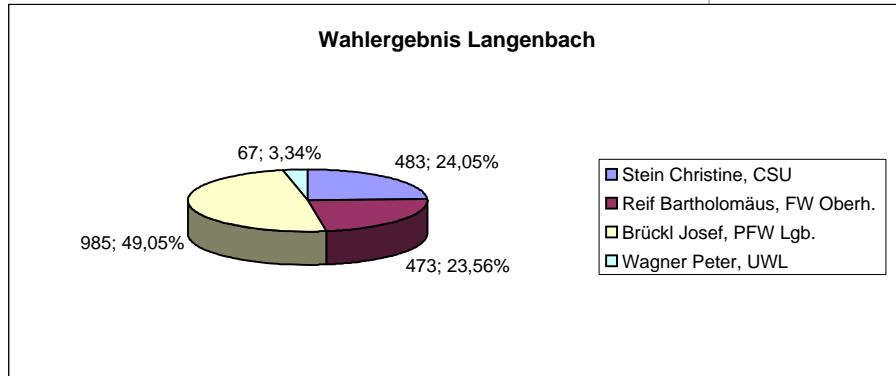

Langenbach	Stein Christine, CSU	483	24,05%
	Reif Bartholomäus, FW Oberh.	473	23,56%
	Brückl Josef, PFW Lgb.	985	49,05%
	Wagner Peter, UWL	67	3,34%
	<i>gültige abgegebene Stimmen ges.:</i>	2008	
	<i>Stimmberechtigte:</i>	2942	
	<i>Wahlbeteiligung:</i>		68,25%