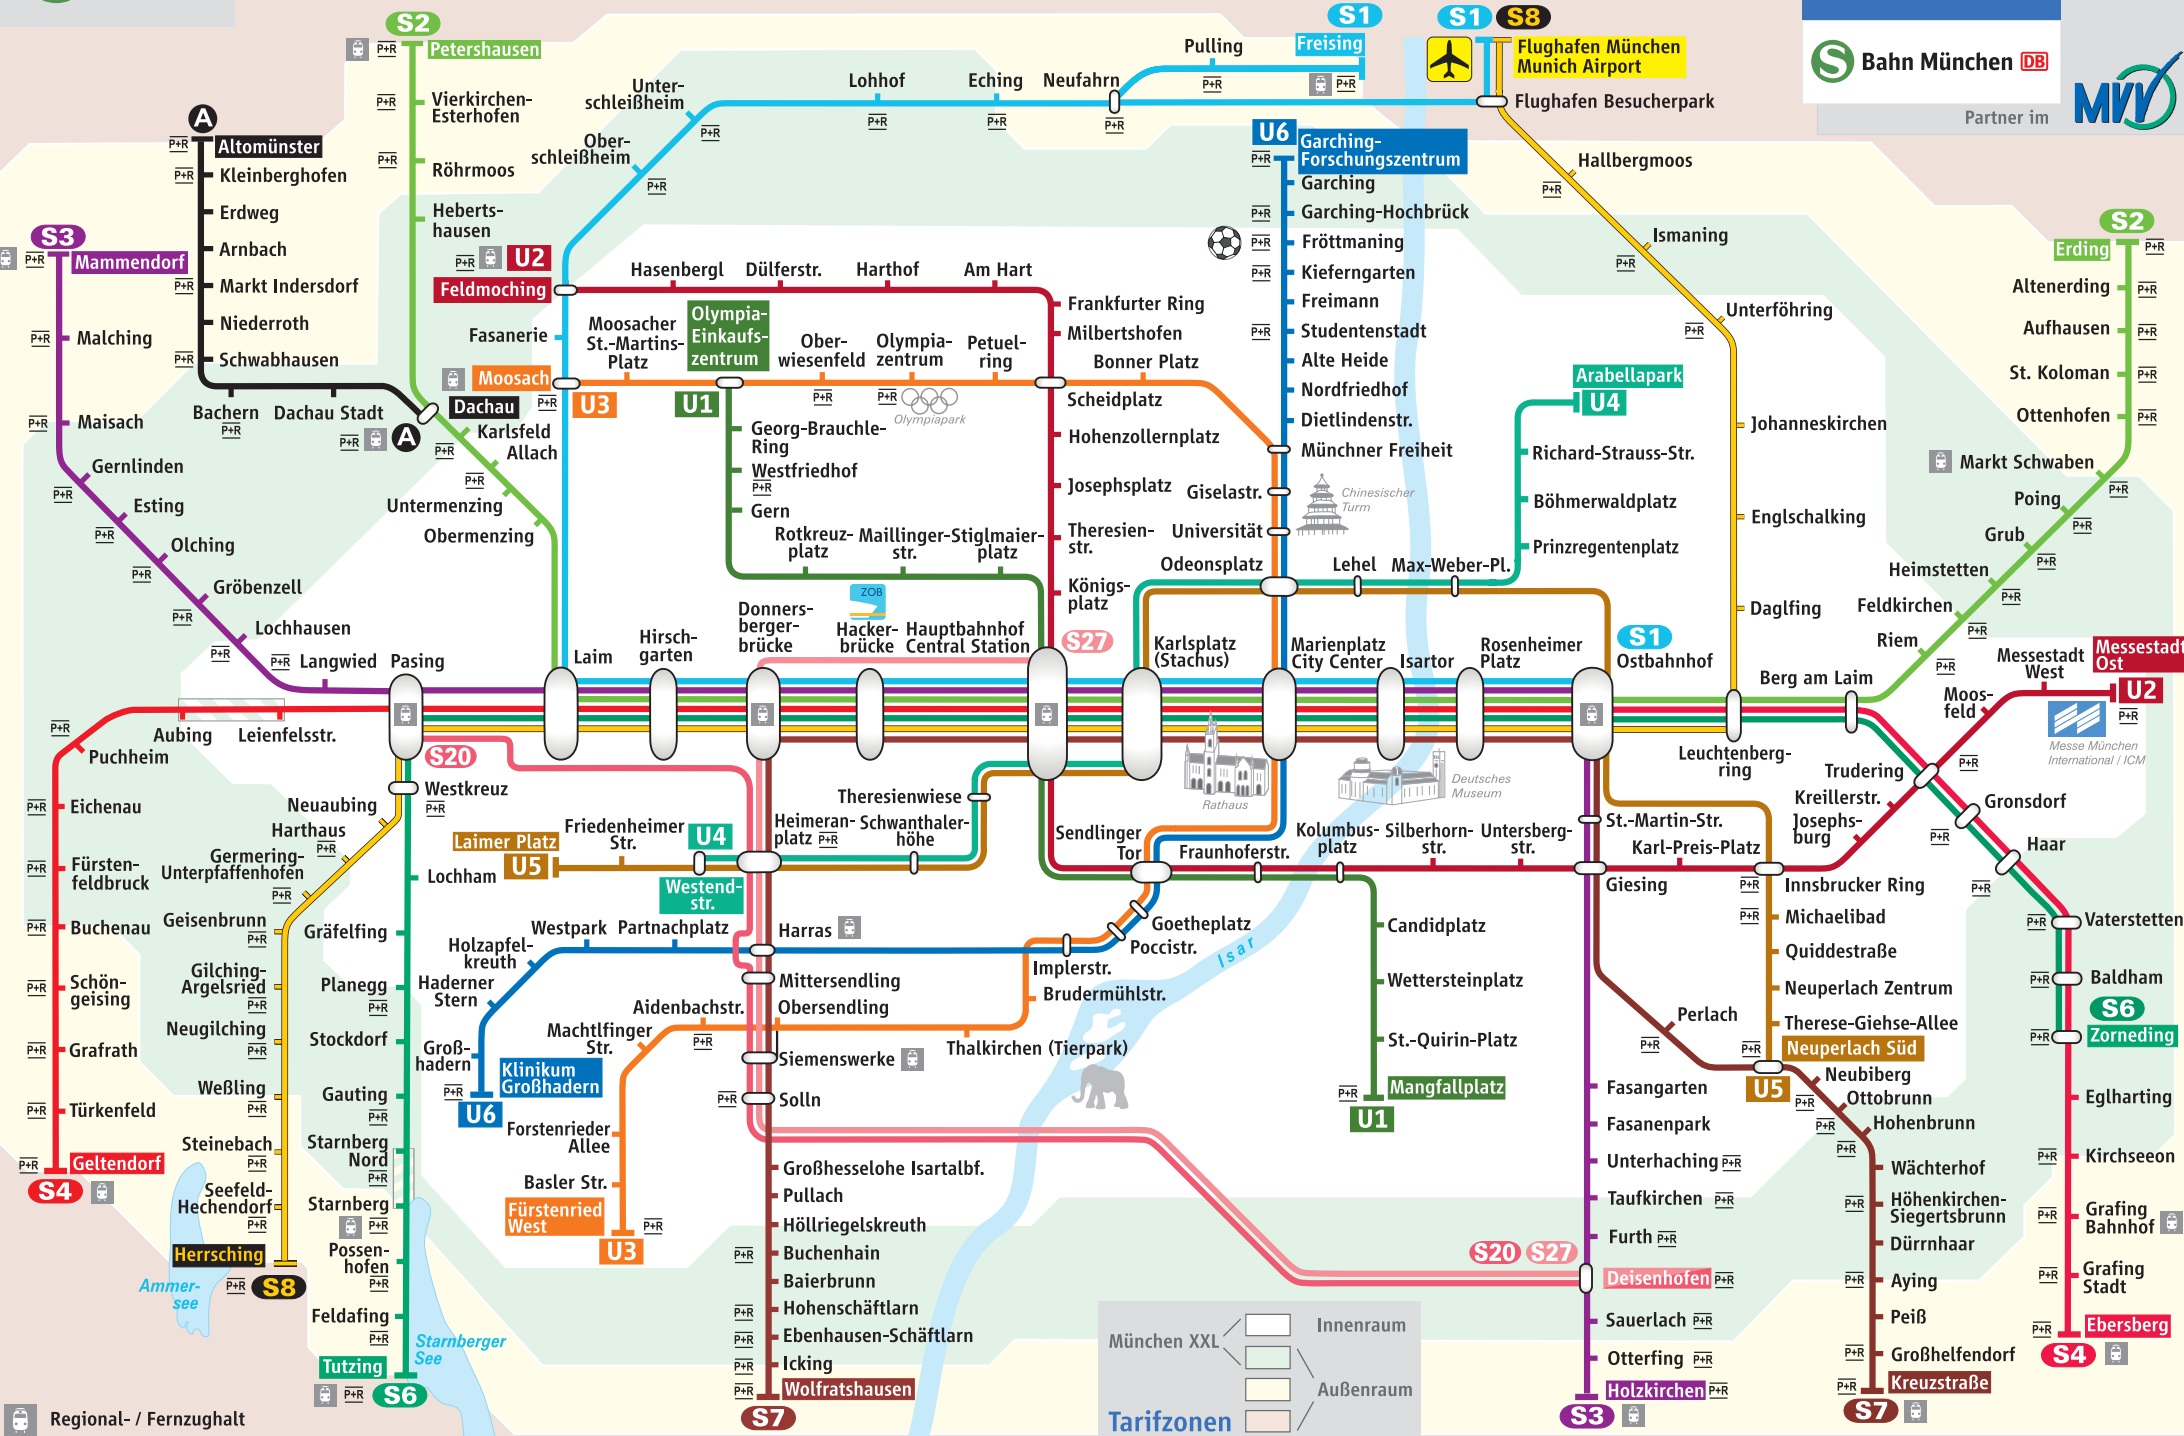

# Schnellbahnnetz

**Tarifzonen**

- München XXL
  - Innenraum
  - Außenraum

Regional- / Fernzughalt