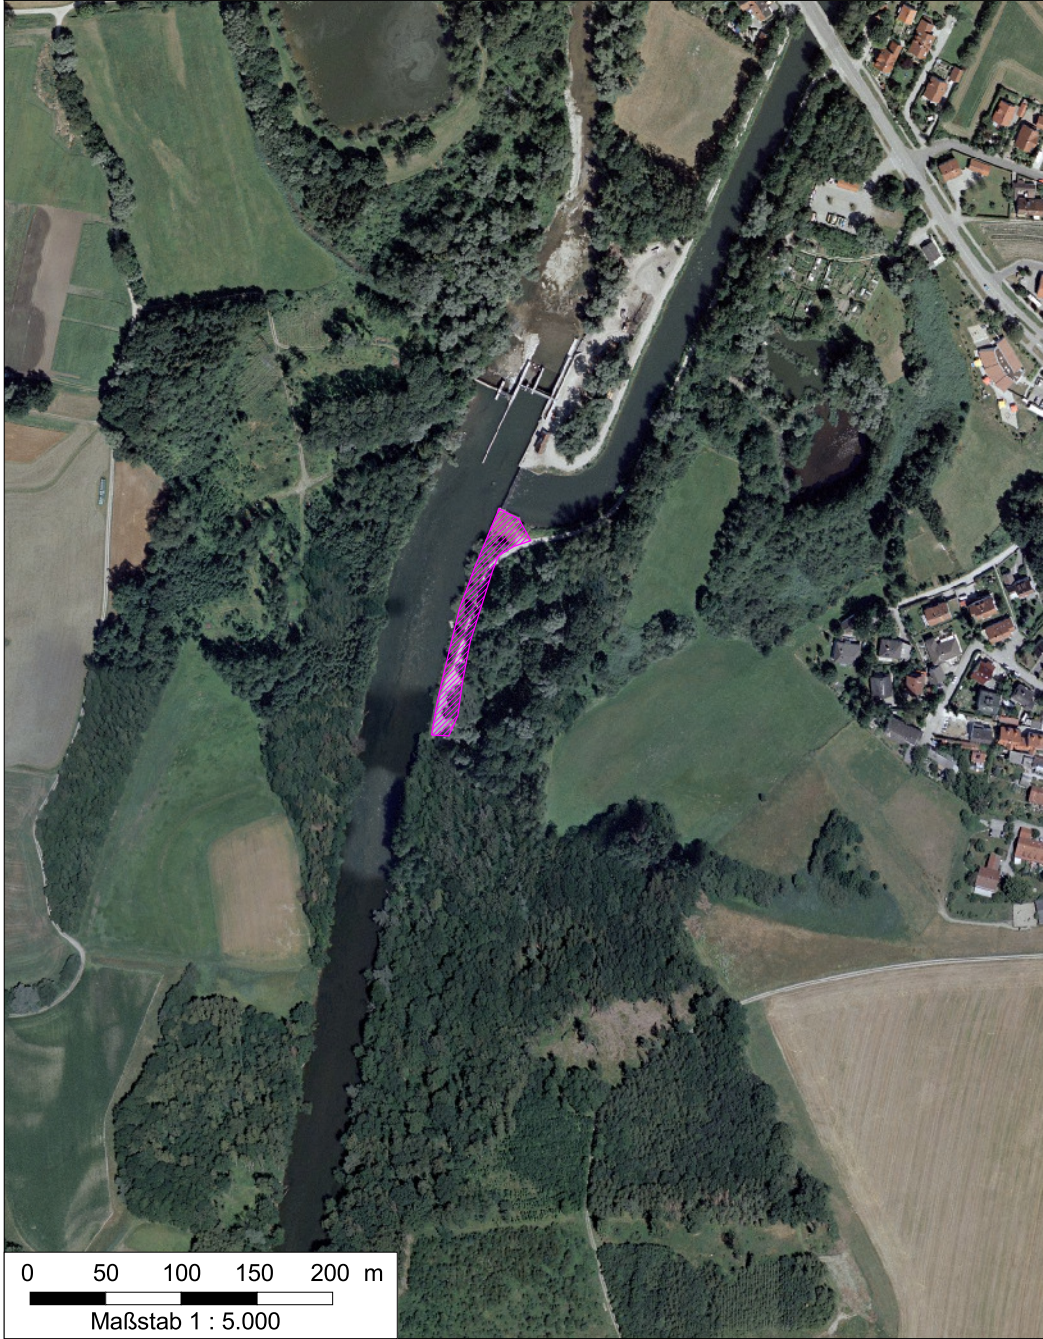

 Erlaubnispflichtiger Grillplatz Amper / Amperkanal südwestlich Großnöbch

0 50 100 150 200 m
Maßstab 1 : 5.000

0 0.2 0.4 0.6 0.8 1 km
Maßstab 1 : 25.000