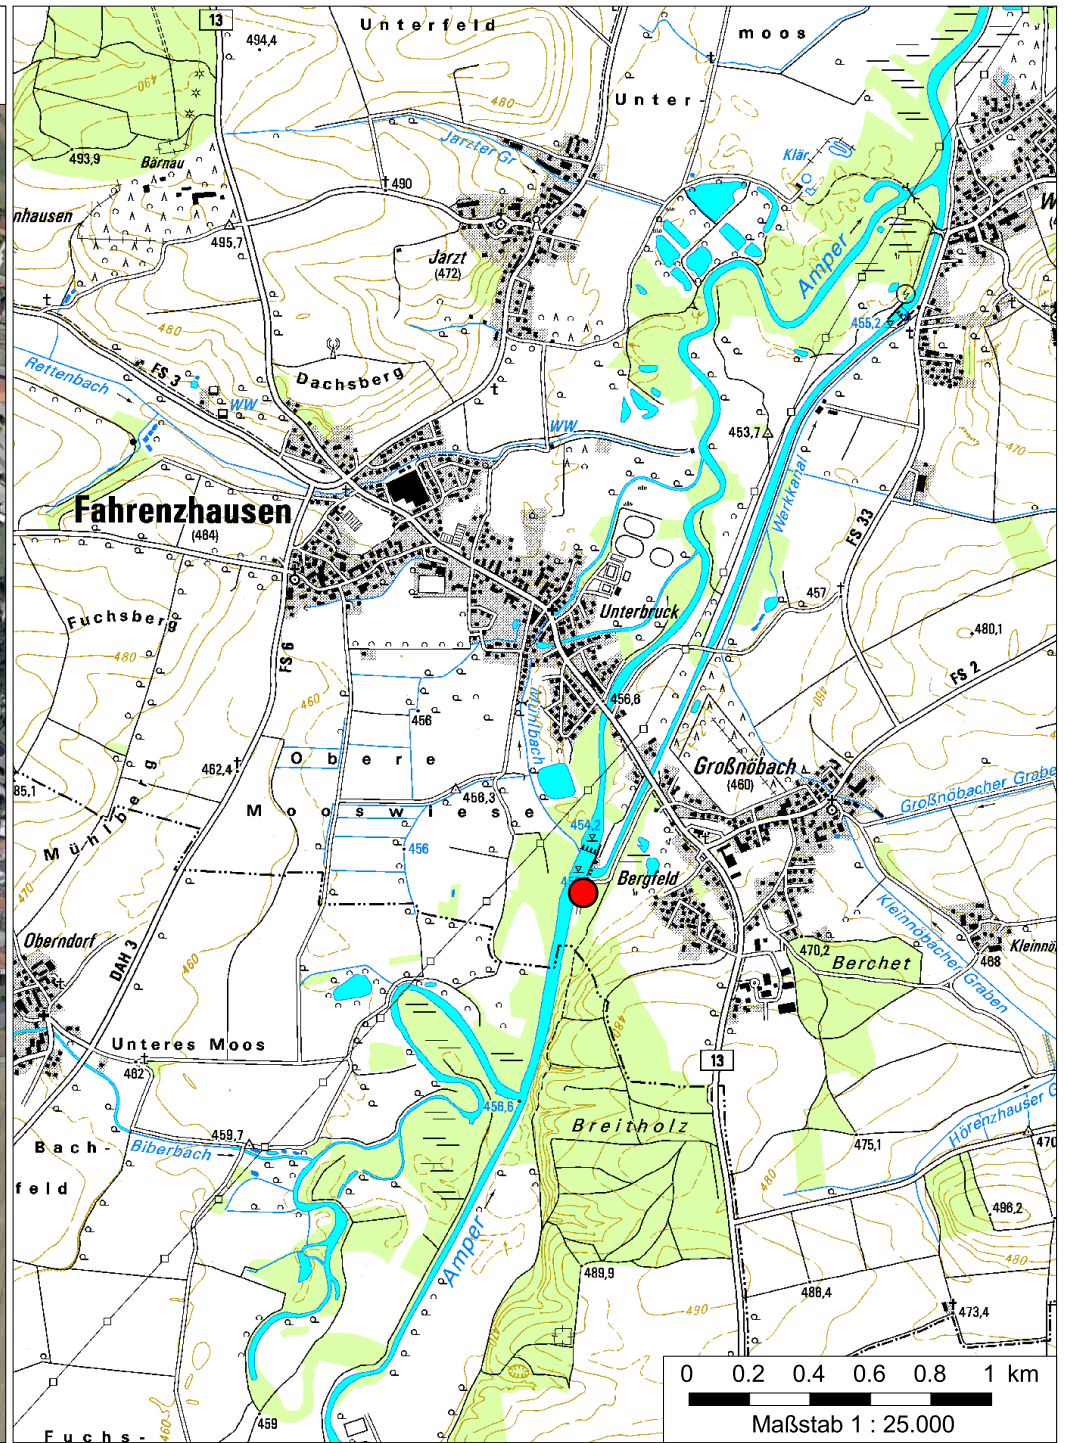

 Erlaubnispflichtiger Grillplatz Amper / Amperkanal südwestlich Großnöbch

0 50 100 150 200 m
Maßstab 1 : 5.000

0 0.2 0.4 0.6 0.8 1 km
Maßstab 1 : 25.000