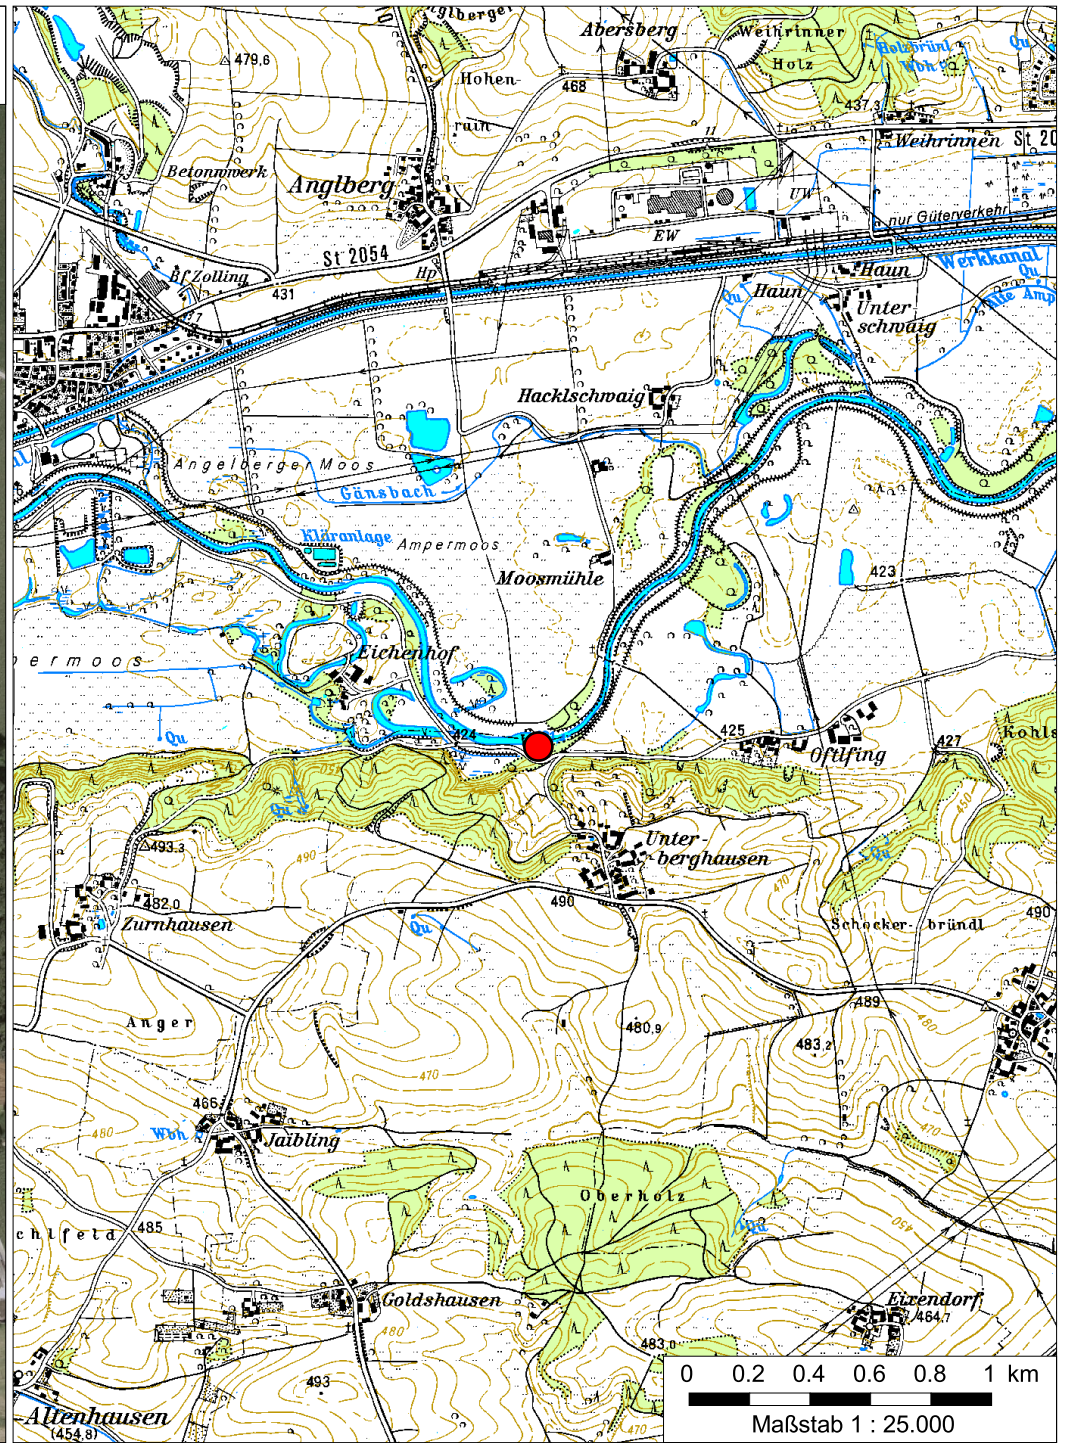


 Erlaubnispflichtiger Grillplatz Ufer und Kiesbank an der Amper bei Oftfing

0 50 100 150 200 m  
Maßstab 1 : 5.000

0 0.2 0.4 0.6 0.8 1 km  
Maßstab 1 : 25.000