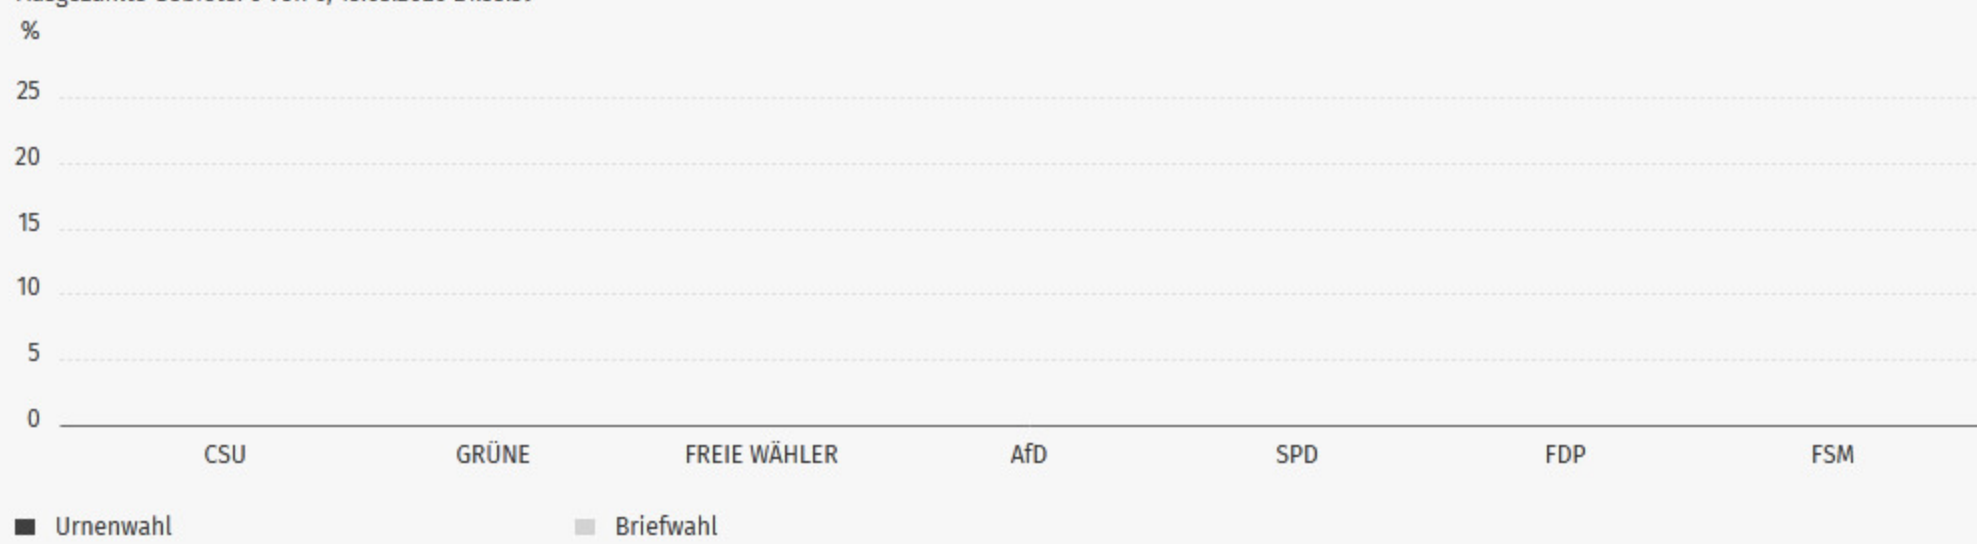

Stimmendiagramm

Landratswahl 2020, 09178115 - Attenkirchen, Zwischenergebnis
Ausgezählte Gebiete: 6 von 6, 15.03.2020 21:53:39