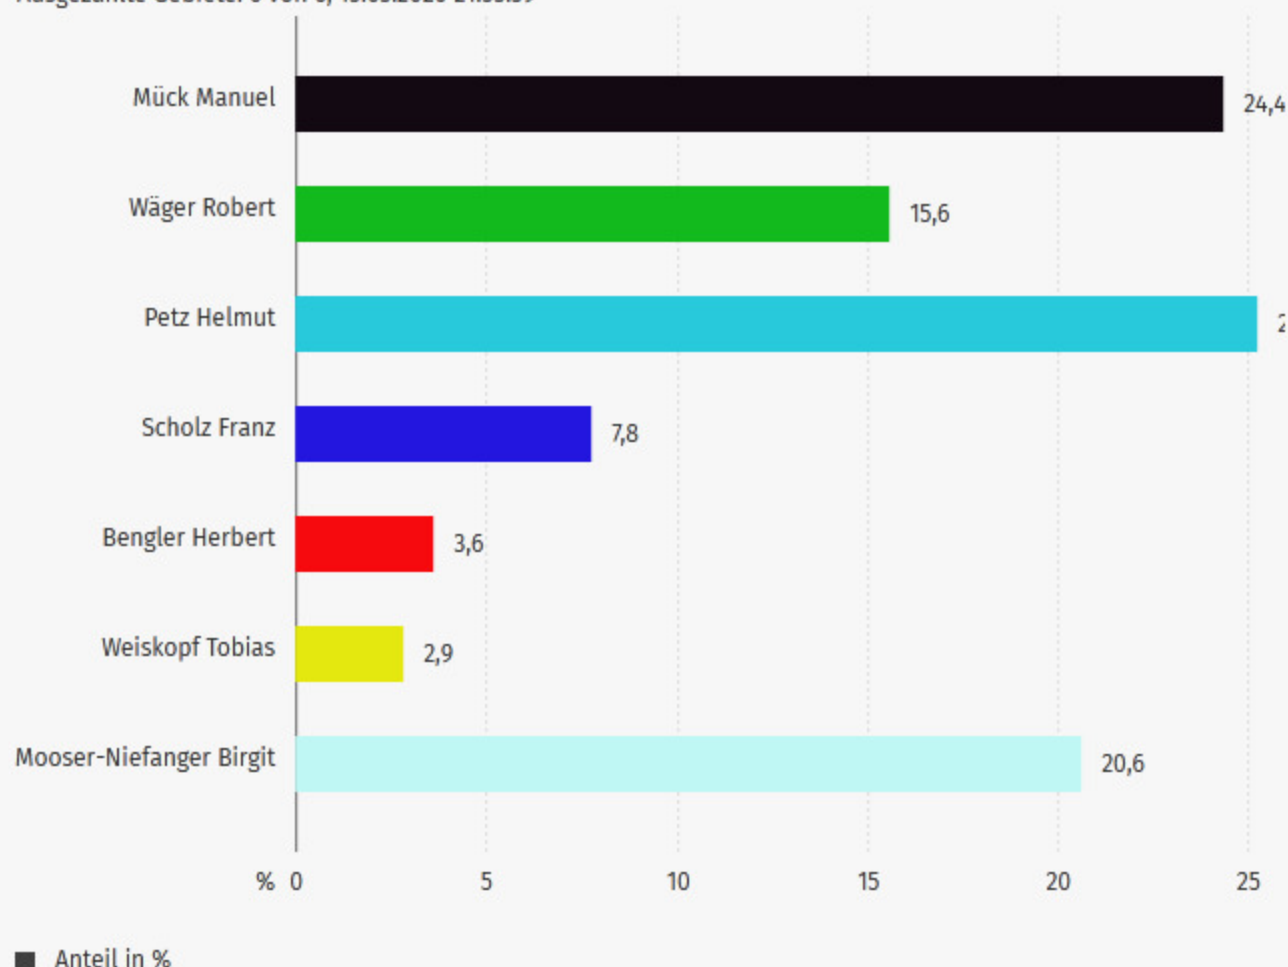

# Landratswahl 2020

15. März 2020, 09178115 - Attenkirchen, Zwischenergebnis  
Ausgezählte Gebiete: 6 von 6, 15.03.2020 21:53:39

[Landkreis Freising](#)

[Alle Ergebnisse](#)

Weiteres ▾

Landkreis Freising

↓ Gebietsauswahl

↓ Stimmendiagramm

↓ Wahlbeteiligung

↓ Anknunftstafel

↓ Details

↓ Stimmendiagramm

09178000 - Freising >

←  **09178115 - Attenkirchen**

Anderes Gebiet auswählen ▾

Gebiet suchen

## Stimmendiagramm

Landratswahl 2020, 09178115 - Attenkirchen, Zwischenergebnis  
Ausgezählte Gebiete: 6 von 6, 15.03.2020 21:53:39

Wahlbeteiligung: **67,5 %**