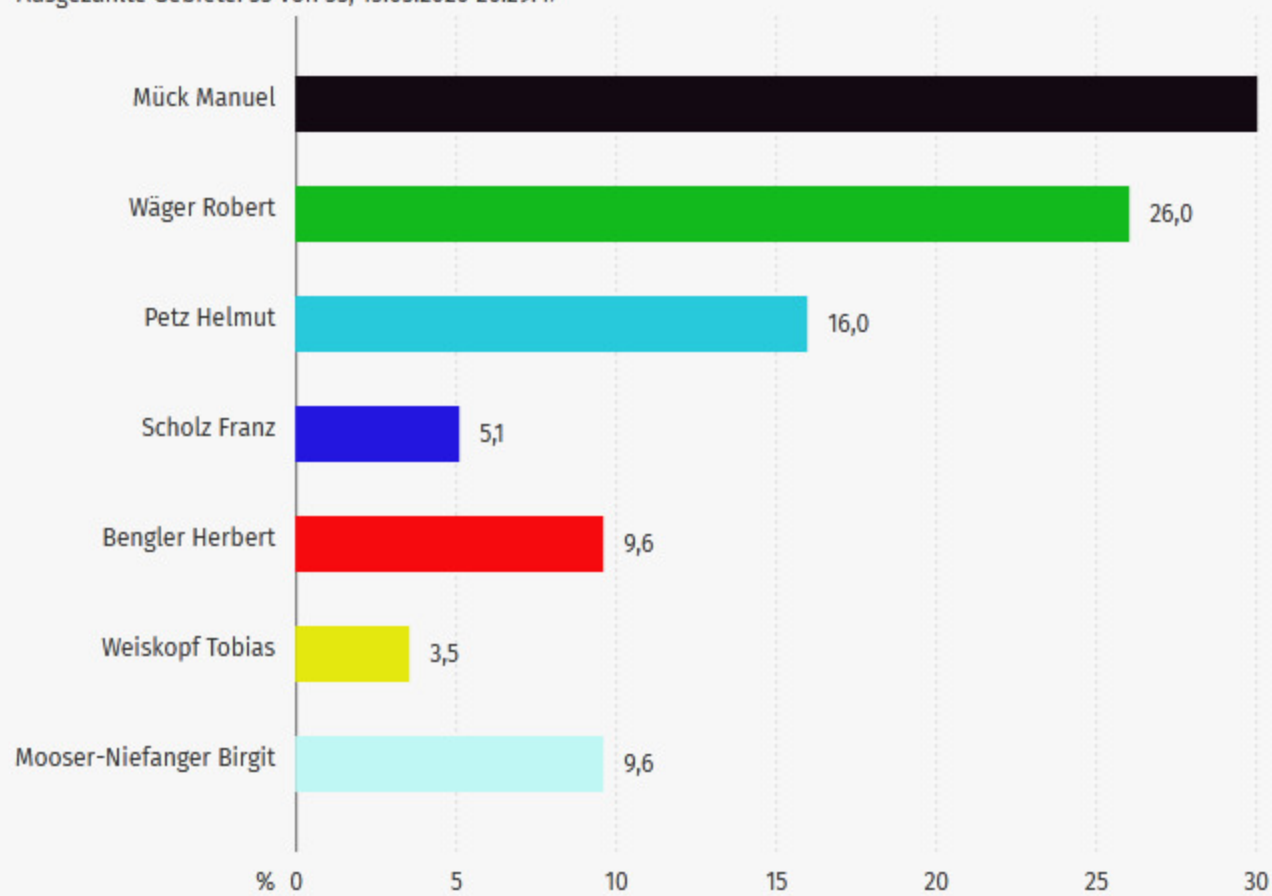

↓ [Stimmendiagramm](#)

↓ [Wahlbeteiligung](#)

↓ [Ankunftstafel](#)

↓ [Details](#)

↓ [Stimmendiagramm](#)

09178000 - Freising >

← **09178120 - Eching**

[Anderes Gebiet auswählen ▾](#)

Gebiet suchen

Stimmendiagramm

Landratswahl 2020, 09178120 - Eching, Zwischenergebnis
Ausgezählte Gebiete: 33 von 33, 15.03.2020 20:29:47

Wahlbeteiligung: **57,0 %**

Ankunftstafel

Landratswahl 2020, 09178120 - Eching, Zwischenergebnis
Ausgezählte Gebiete: 33 von 33, 15.03.2020 20:29:47

Gebiet	Übergeordnetes Gebiet	Uhrzeit
7 - Stimmbezirk 7	09178120 - Eching	20:29
8 - Stimmbezirk 8	09178120 - Eching	20:29
9 - Stimmbezirk 9	09178120 - Eching	20:29
10 - Stimmbezirk 10	09178120 - Eching	20:29
11 - Stimmbezirk 11	09178120 - Eching	20:29