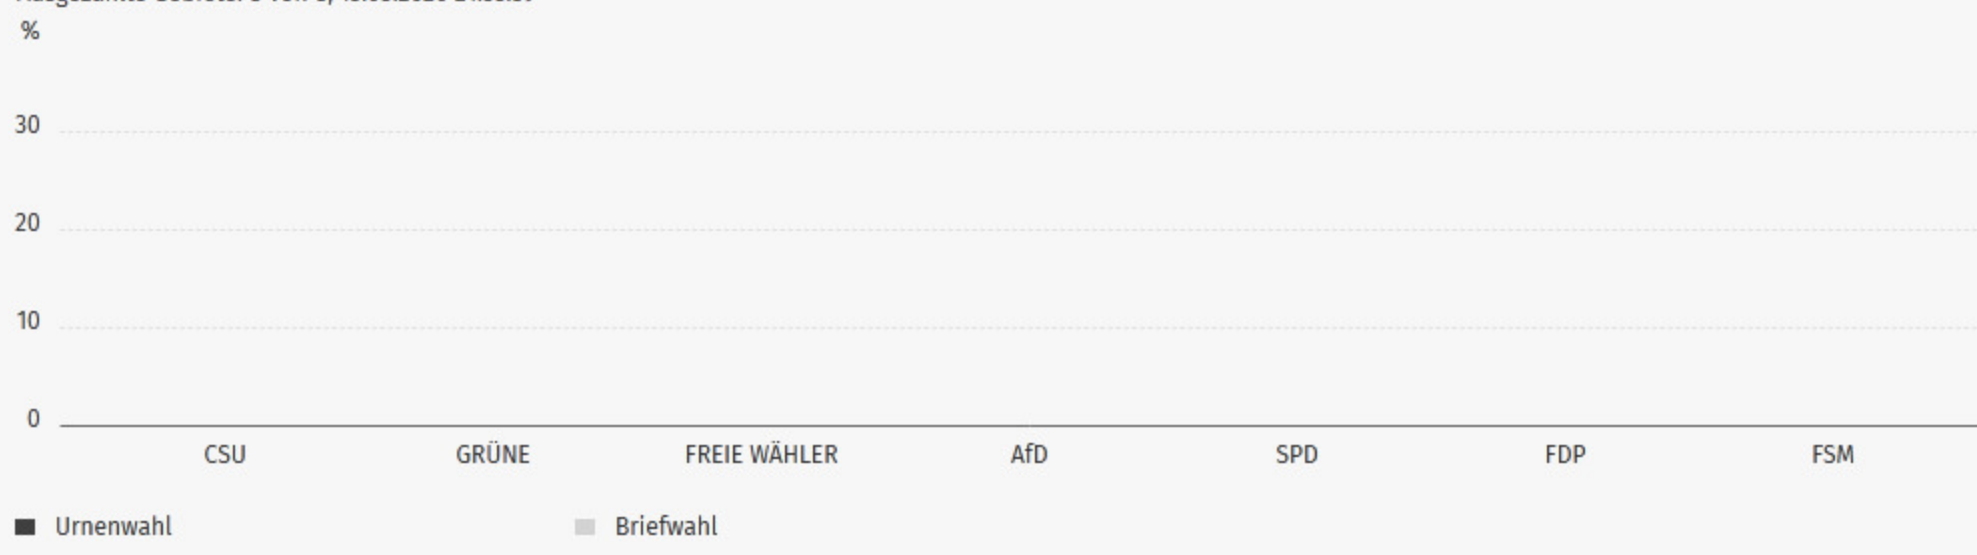

Landratswahl 2020, 09178123 - Fahrenzhausen, Zwischenergebnis
Ausgezählte Gebiete: 8 von 8, 15.03.2020 21:53:39

Gebiet	Übergeordnetes Gebiet	Uhrzeit
0002 - 0002 Weng	09178123 - Fahrenzhausen	21:51
0001 - 0001 Fahrenzhausen	09178123 - Fahrenzhausen	21:51
0003 - 0003 Kammerberg	09178123 - Fahrenzhausen	21:51
0004 - 0004 Großnöbich	09178123 - Fahrenzhausen	21:51
0011 - 0011 Briefwahlvorstand Fahrenzhausen	09178123 - Fahrenzhausen	21:51

Details

Landratswahl 2020, 09178123 - Fahrenzhausen, Zwischenergebnis
Ausgezählte Gebiete: 8 von 8, 15.03.2020 21:53:39

Partei	Direktstimmen	
	Anzahl	Anteil
● CSU	753	34,0 %
● GRÜNE	328	14,8 %
● FREIE WÄHLER	625	28,2 %
● AfD	186	8,4 %
● SPD	65	2,9 %
● FDP	76	3,4 %
● FSM	183	8,3 %
Wahlberechtigte	3.978	-
Wähler	2.242	56,4 %
Ungültige Stimmen	26	1,2 %
Gültige Stimmen	2.216	98,8 %

Stimmendiagramm

Landratswahl 2020, 09178123 - Fahrenzhausen, Zwischenergebnis
Ausgezählte Gebiete: 8 von 8, 15.03.2020 21:53:39

[Landkreis Freising](#) [Alle Ergebnisse](#)

(Landkreis Freising)

Hinweis: Durch Rundungen kann die Gesamtsumme der dargestellten Prozentwerte von 100 abweichen.