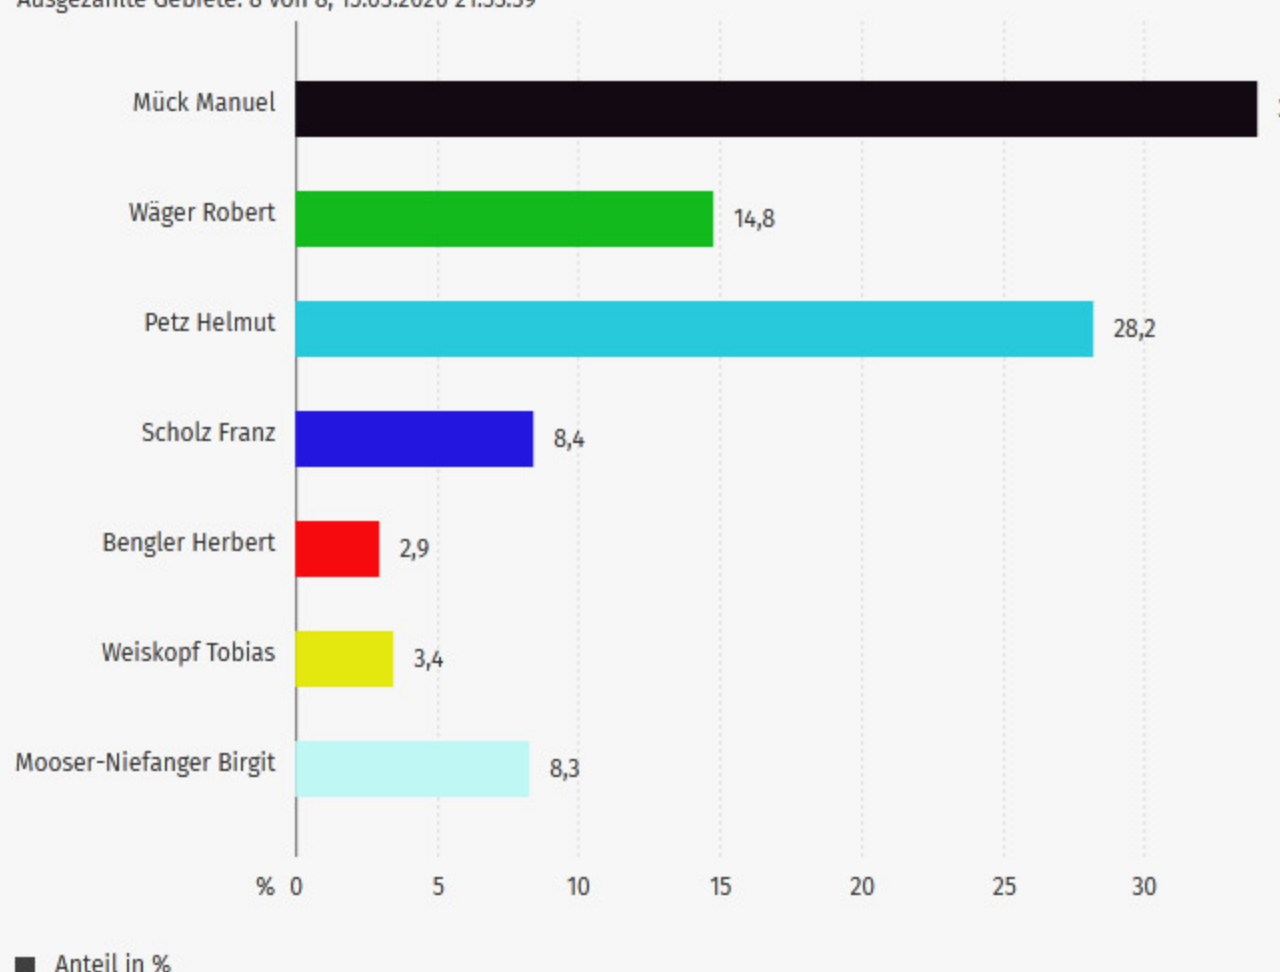

Anderes Gebiet auswählen ▾

Gebiet suchen

Stimmendiagramm

Landratswahl 2020, 09178123 - Fahrenzhausen, Zwischenergebnis
Ausgezählte Gebiete: 8 von 8, 15.03.2020 21:53:39

Wahlbeteiligung: **56,4 %**

Ankunftstafel

Landratswahl 2020, 09178123 - Fahrenzhausen, Zwischenergebnis
Ausgezählte Gebiete: 8 von 8, 15.03.2020 21:53:39

Gebiet	Übergeordnetes Gebiet	Uhrzeit
0002 - 0002 Weng	09178123 - Fahrenzhausen	21:51
0001 - 0001 Fahrenzhausen	09178123 - Fahrenzhausen	21:51
0003 - 0003 Kammerberg	09178123 - Fahrenzhausen	21:51
0004 - 0004 Großnöbich	09178123 - Fahrenzhausen	21:51
0011 - 0011 Briefwahlvorstand Fahrenzhausen	09178123 - Fahrenzhausen	21:51

Details

Landratswahl 2020, 09178123 - Fahrenzhausen, Zwischenergebnis
Ausgezählte Gebiete: 8 von 8, 15.03.2020 21:53:39

Partei	Direktstimmen	
	Anzahl	Anteil
● CSU	753	34,0 %
● GRÜNE	328	14,8 %
● FREIE WÄHLER	625	28,2 %
● AfD	186	8,4 %
● SPD	65	2,9 %
● FDP	76	3,4 %
● FSM	183	8,3 %
Wahlberechtigte	3.978	-
Wähler	2.242	56,4 %
Ungültige Stimmen	26	1,2 %
Gültige Stimmen	2.216	98,8 %