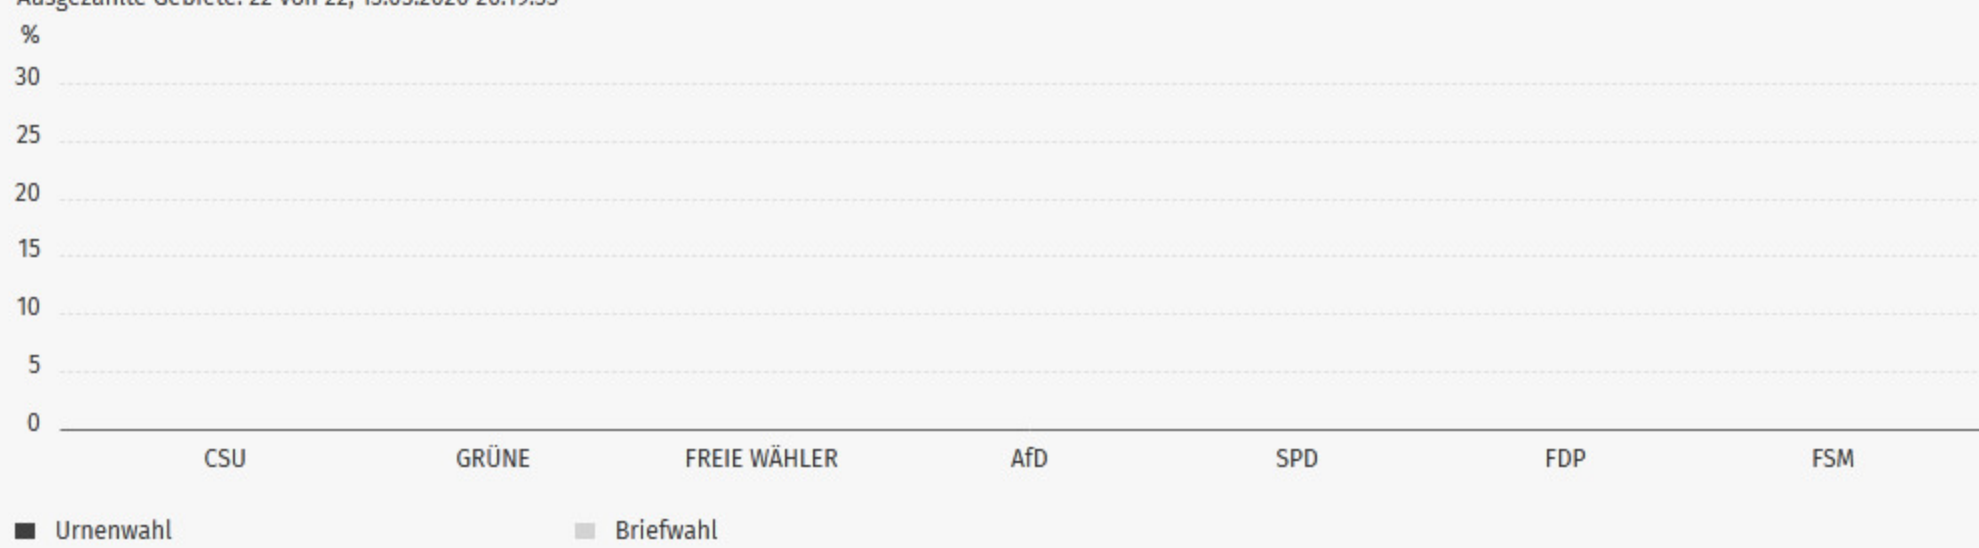

## Ankunftstafel

Landratswahl 2020, 09178130 - Hallbergmoos, Zwischenergebnis  
Ausgezählte Gebiete: 22 von 22, 15.03.2020 20:19:55

Gebiet	Übergeordnetes Gebiet	Uhrzeit
<a href="#">0009 - Stimmbezirk 9</a>	<a href="#">09178130 - Hallbergmoos</a>	19:59
<a href="#">0008 - Stimmbezirk 8</a>	<a href="#">09178130 - Hallbergmoos</a>	19:59
<a href="#">0007 - Stimmbezirk 7</a>	<a href="#">09178130 - Hallbergmoos</a>	19:59
<a href="#">0006 - Stimmbezirk 6</a>	<a href="#">09178130 - Hallbergmoos</a>	19:59
<a href="#">0005 - Stimmbezirk 5</a>	<a href="#">09178130 - Hallbergmoos</a>	19:59

## Details

Landratswahl 2020, 09178130 - Hallbergmoos, Zwischenergebnis  
Ausgezählte Gebiete: 22 von 22, 15.03.2020 20:19:55

Partei	Direktstimmen	
	Anzahl	Anteil
● CSU	1.176	27,4 %
● GRÜNE	1.240	28,9 %
● FREIE WÄHLER	1.085	25,3 %
● AfD	308	7,2 %
● SPD	142	3,3 %
● FDP	92	2,1 %
● FSM	249	5,8 %
Wahlberechtigte	8.182	-
Wähler	4.342	53,1 %
Ungültige Stimmen	50	1,2 %
Gültige Stimmen	4.292	98,8 %

## Stimmendiagramm

Landratswahl 2020, 09178130 - Hallbergmoos, Zwischenergebnis  
Ausgezählte Gebiete: 22 von 22, 15.03.2020 20:19:55

[Landkreis Freising](#) [Alle Ergebnisse](#)

(Landkreis Freising)

Hinweis: Durch Rundungen kann die Gesamtsumme der dargestellten Prozentwerte von 100 abweichen.