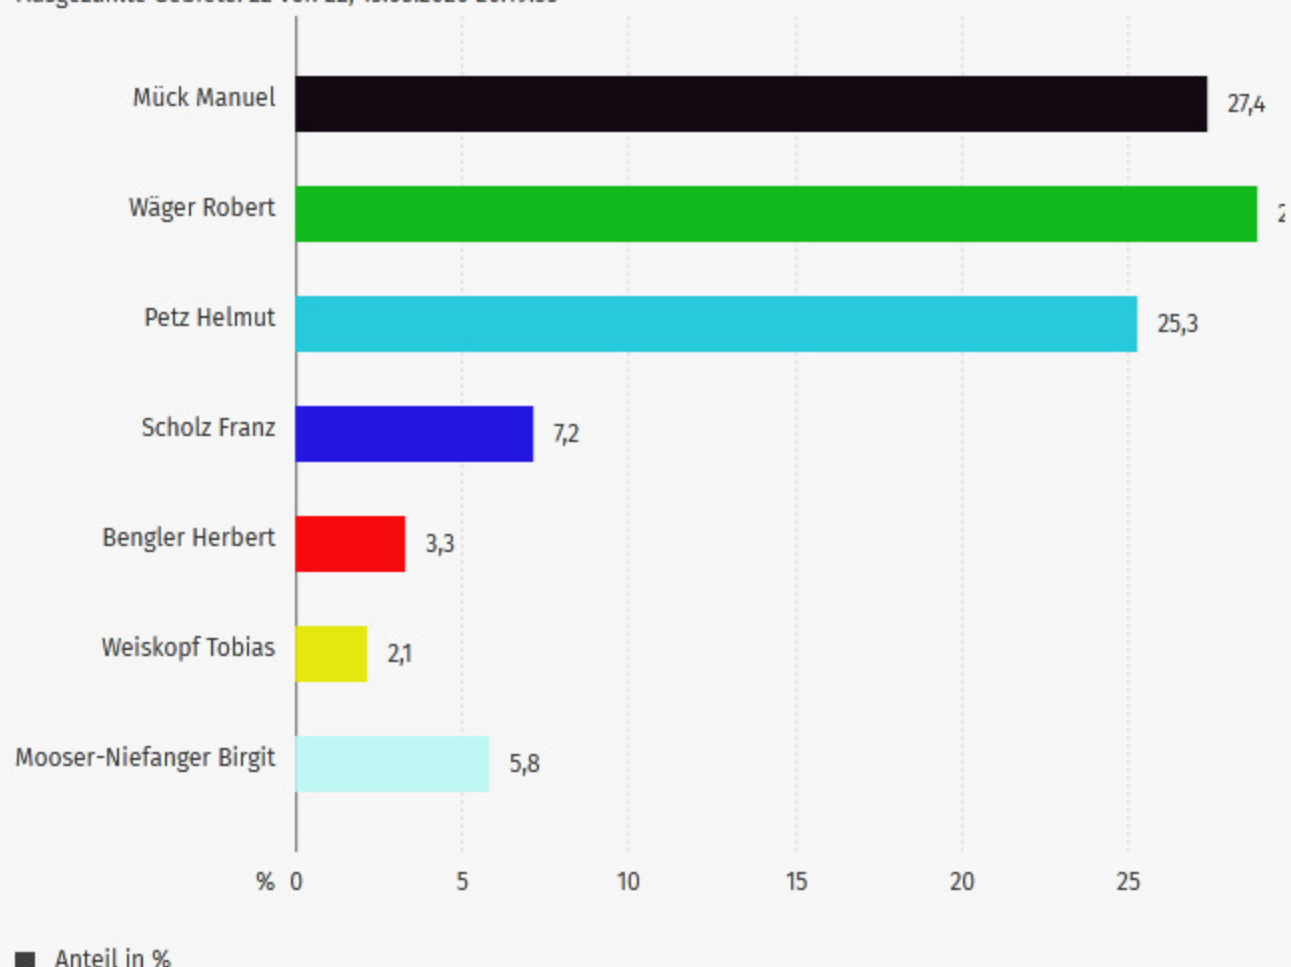

↓ Gebietsauswahl

↓ Stimmendiagramm

↓ Wahlbeteiligung

↓ Anknunftstafel

↓ Details

↓ Stimmendiagramm

09178000 - Freising >

←  **09178130 - Hallbergmoos**

Anderes Gebiet auswählen ▾

Gebiet suchen 🔍

## Stimmendiagramm

Landratswahl 2020, 09178130 - Hallbergmoos, Zwischenergebnis  
Ausgezählte Gebiete: 22 von 22, 15.03.2020 20:19:55

Wahlbeteiligung: **53,1 %**