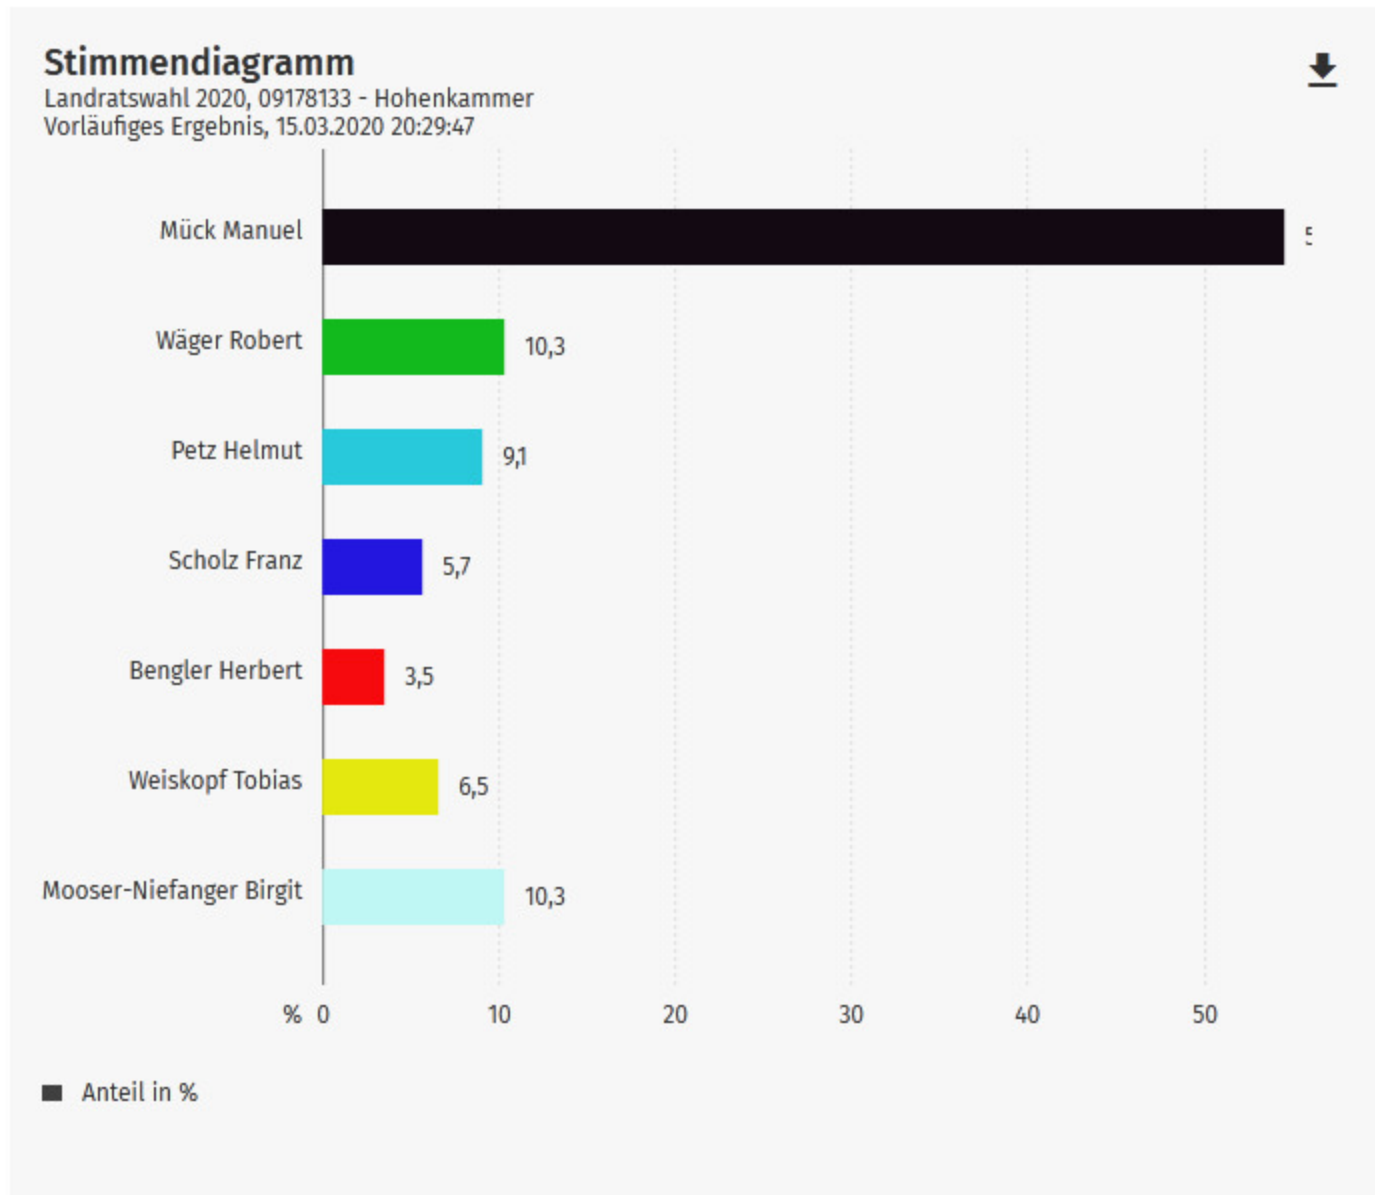

↓ Gebietsauswahl

↓ Stimmendiagramm

↓ Wahlbeteiligung

↓ Details

↓ Stimmendiagramm

09178000 - Freising >

← **09178133 - Hohenkammer** →

Anderes Gebiet auswählen ▼

Gebiet suchen

Wahlbeteiligung: **63,2 %**

Details

Landratswahl 2020, 09178133 - Hohenkammer
Vorläufiges Ergebnis, 15.03.2020 20:29:47

Partei	Direktstimmen	
	Anzahl	Anteil
● CSU	693	54,6 %
● GRÜNE	131	10,3 %
● FREIE WÄHLER	116	9,1 %
● AfD	72	5,7 %
● SPD	44	3,5 %
● FDP	83	6,5 %
● FSM	131	10,3 %
Wahlberechtigte	2.026	-
Wähler	1.281	63,2 %
Ungültige Stimmen	11	0,9 %
Gültige Stimmen	1.270	99,1 %