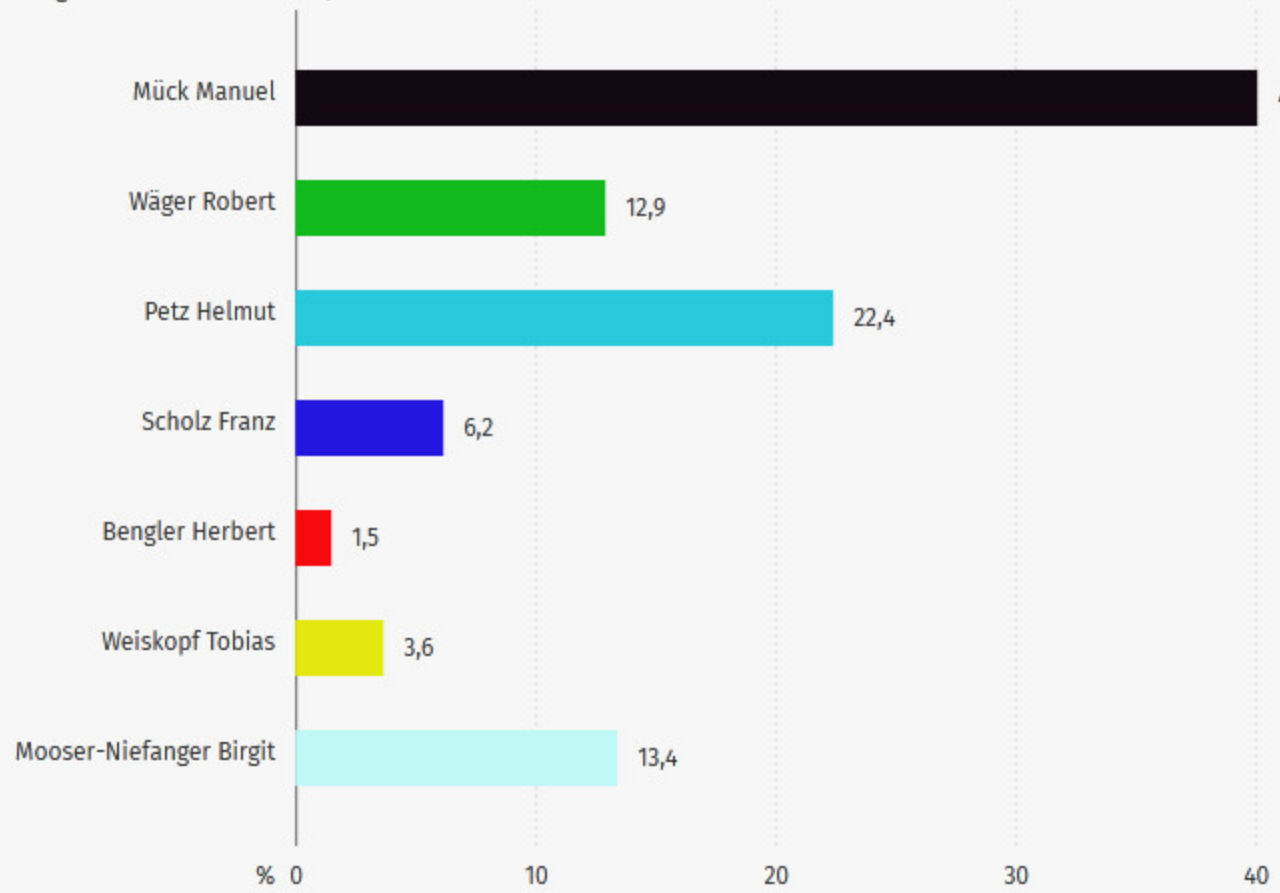

↓ [Gebietsauswahl](#)

↓ [Stimmendiagramm](#)

↓ [Wahlbeteiligung](#)

↓ [Ankunftstafel](#)

↓ [Details](#)

↓ [Stimmendiagramm](#)

09178000 - Freising >

←  **09178136 - Kirchdorf a.d.Amper**

[Anderes Gebiet auswählen ▾](#)

Gebiet suchen

## Stimmendiagramm

Landratswahl 2020, 09178136 - Kirchdorf a.d.Amper, Zwischenergebnis  
Ausgezählte Gebiete: 4 von 4, 15.03.2020 20:19:55

Wahlbeteiligung: **65,2 %**