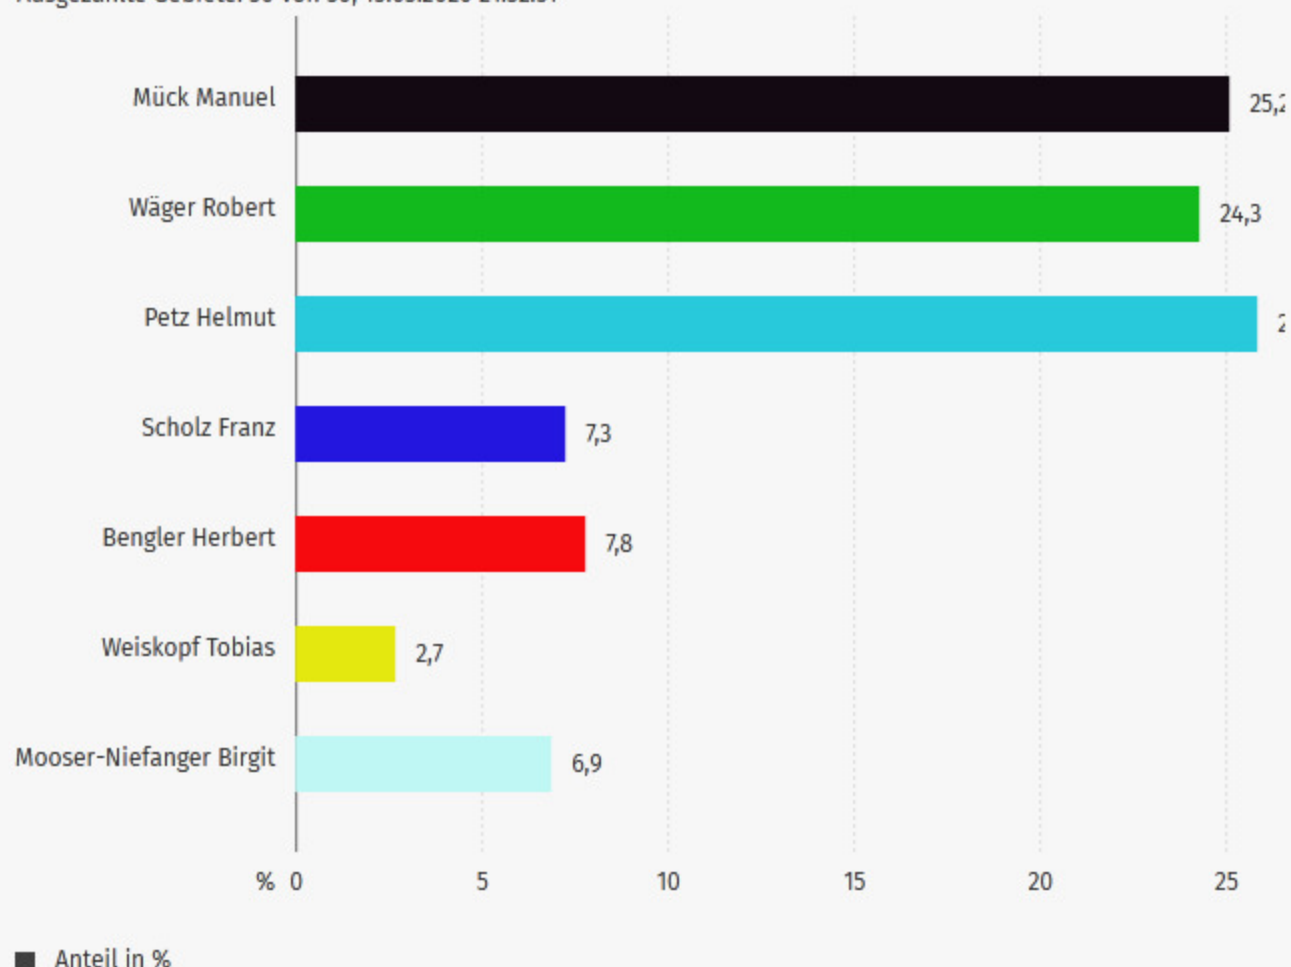

Anderes Gebiet auswählen ▾

Gebiet suchen 🔍

Stimmendiagramm

Landratswahl 2020, 09178143 - Moosburg a.d.Isar, Zwischenergebnis
Ausgezählte Gebiete: 30 von 30, 15.03.2020 21:32:51

Wahlbeteiligung: **60,1 %**

Ankunftstafel

Landratswahl 2020, 09178143 - Moosburg a.d.Isar, Zwischenergebnis
Ausgezählte Gebiete: 30 von 30, 15.03.2020 21:32:51

Gebiet	Übergeordnetes Gebiet	Uhrzeit
0011 - Stimmbezirk 11	09178143 - Moosburg a.d.Isar	21:32
0009 - Stimmbezirk 9	09178143 - Moosburg a.d.Isar	21:32
0008 - Stimmbezirk 8	09178143 - Moosburg a.d.Isar	21:32
0007 - Stimmbezirk 7	09178143 - Moosburg a.d.Isar	21:32
0005 - Stimmbezirk 5	09178143 - Moosburg a.d.Isar	21:32