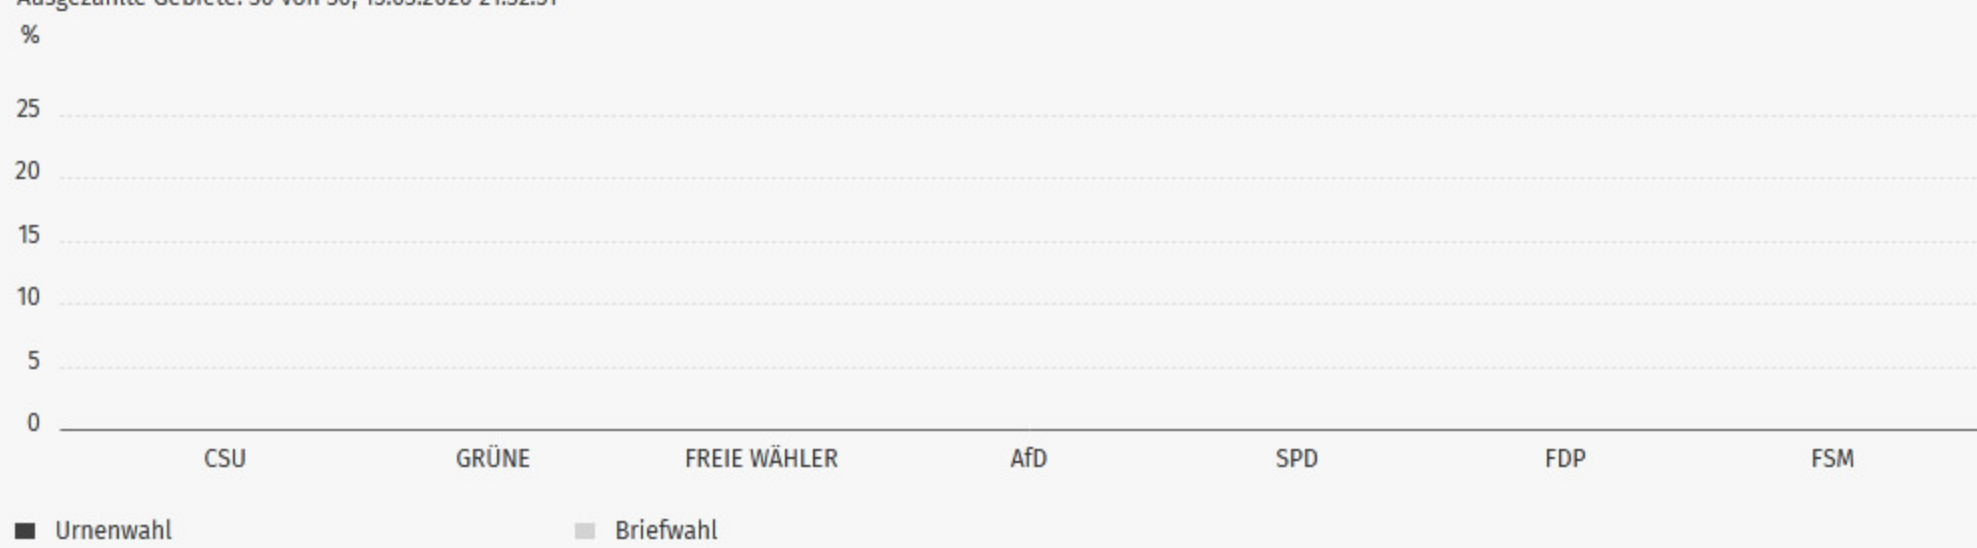

Ankunftstafel

Landratswahl 2020, 09178143 - Moosburg a.d.Isar, Zwischenergebnis
Ausgezählte Gebiete: 30 von 30, 15.03.2020 21:32:51

Gebiet	Übergeordnetes Gebiet	Uhrzeit
0011 - Stimmbezirk 11	09178143 - Moosburg a.d.Isar	21:32
0009 - Stimmbezirk 9	09178143 - Moosburg a.d.Isar	21:32
0008 - Stimmbezirk 8	09178143 - Moosburg a.d.Isar	21:32
0007 - Stimmbezirk 7	09178143 - Moosburg a.d.Isar	21:32
0005 - Stimmbezirk 5	09178143 - Moosburg a.d.Isar	21:32

Details

Landratswahl 2020, 09178143 - Moosburg a.d.Isar, Zwischenergebnis
Ausgezählte Gebiete: 30 von 30, 15.03.2020 21:32:51

Partei	Direktstimmen	
	Anzahl	Anteil
● CSU	2.045	25,2 %
● GRÜNE	1.976	24,3 %
● FREIE WÄHLER	2.104	25,9 %
● AfD	590	7,3 %
● SPD	636	7,8 %
● FDP	218	2,7 %
● FSM	562	6,9 %
Wahlberechtigte	13.730	-
Wähler	8.251	60,1 %
Ungültige Stimmen	120	1,5 %
Gültige Stimmen	8.131	98,5 %

Stimmendiagramm

Landratswahl 2020, 09178143 - Moosburg a.d.Isar, Zwischenergebnis
Ausgezählte Gebiete: 30 von 30, 15.03.2020 21:32:51

[Landkreis Freising](#) [Alle Ergebnisse](#)

(Landkreis Freising)

Hinweis: Durch Rundungen kann die Gesamtsumme der dargestellten Prozentwerte von 100 abweichen.