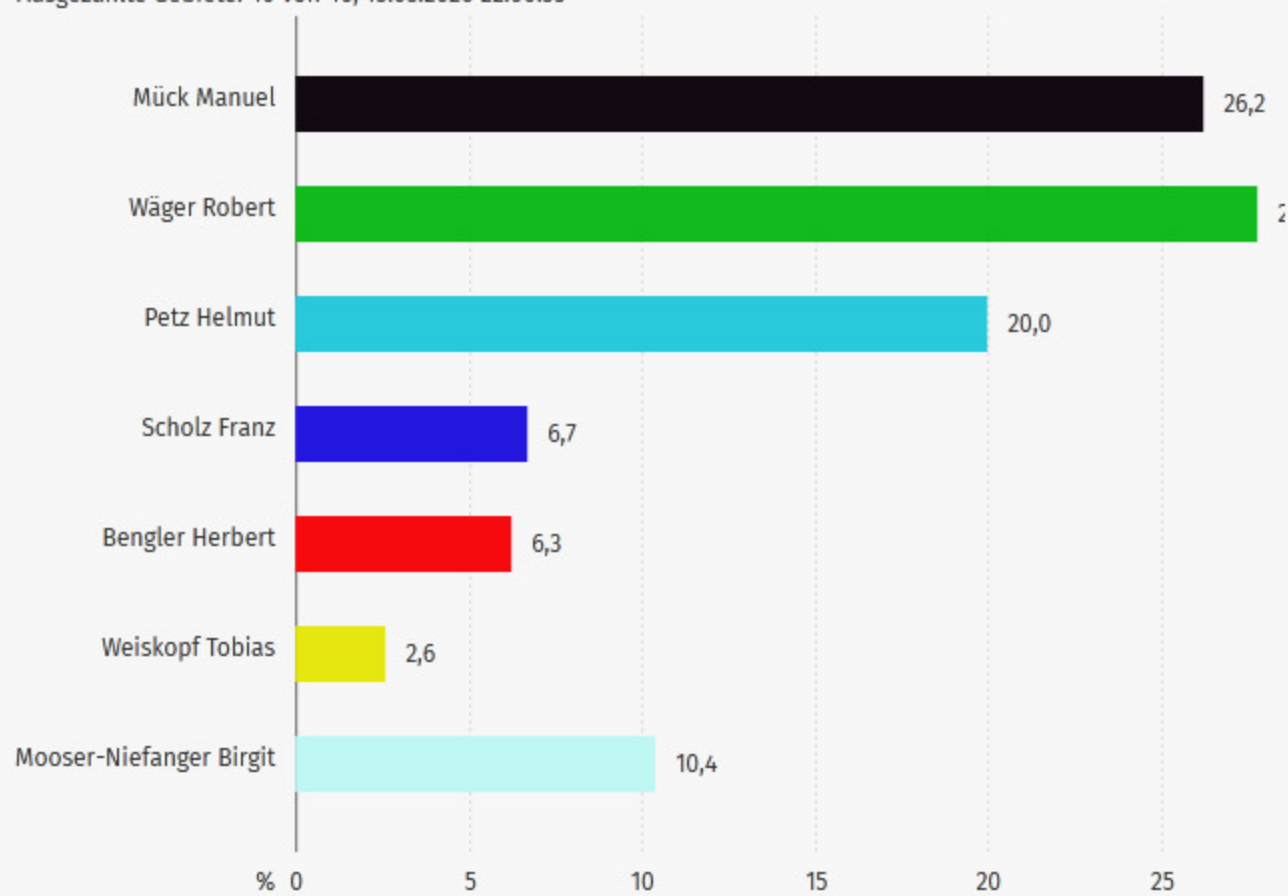

↓ Gebietsauswahl

↓ Stimmendiagramm

↓ Wahlbeteiligung

↓ Anknunftstafel

↓ Details

↓ Stimmendiagramm

09178000 - Freising >

←  **09178145 - Neufahrn b.Freising**

Anderes Gebiet auswählen ▾

Gebiet suchen 

Stimmendiagramm

Landratswahl 2020, 09178145 - Neufahrn b.Freising, Zwischenergebnis
Ausgezählte Gebiete: 40 von 40, 15.03.2020 22:00:55

Wahlbeteiligung: **51,3 %**

Ankunftstafel

Landratswahl 2020, 09178145 - Neufahrn b.Freising, Zwischenergebnis
Ausgezählte Gebiete: 40 von 40, 15.03.2020 22:00:55

Gebiet	Übergeordnetes Gebiet	Uhrzeit
21 - 0021	09178145 - Neufahrn b.Freising	22:00
9 - 0009	09178145 - Neufahrn b.Freising	22:00
5 - 0005	09178145 - Neufahrn b.Freising	22:00
4 - 0004	09178145 - Neufahrn b.Freising	22:00
1 - 0001	09178145 - Neufahrn b.Freising	22:00

Details

Landratswahl 2020, 09178145 - Neufahrn b.Freising, Zwischenergebnis
Ausgezählte Gebiete: 40 von 40, 15.03.2020 22:00:55

Partei	Direktstimmen	
	Anzahl	Anteil
CSU	1.988	26,2 %
GRÜNE	2.105	27,8 %
FREIE WÄHLER	1.514	20,0 %
AfD	510	6,7 %
SPD	474	6,3 %
FDP	197	2,6 %
FSM	790	10,4 %
Wahlberechtigte	14.935	-
Wähler	7.668	51,3 %
Ungültige Stimmen	90	1,2 %
Gültige Stimmen	7.578	98,8 %