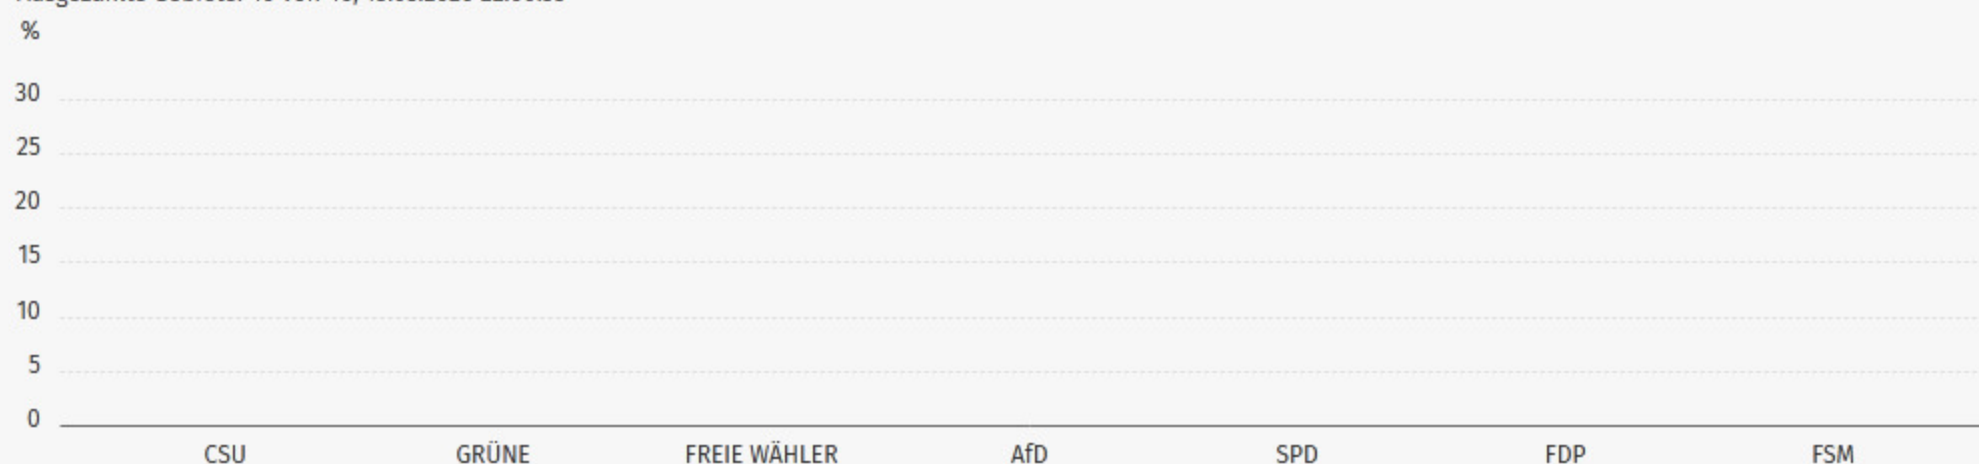

Ankunftstafel

Landratswahl 2020, 09178145 - Neufahrn b.Freising, Zwischenergebnis
Ausgezählte Gebiete: 40 von 40, 15.03.2020 22:00:55

Gebiet	Übergeordnetes Gebiet	Uhrzeit
21 - 0021	09178145 - Neufahrn b.Freising	22:00
9 - 0009	09178145 - Neufahrn b.Freising	22:00
5 - 0005	09178145 - Neufahrn b.Freising	22:00
4 - 0004	09178145 - Neufahrn b.Freising	22:00
1 - 0001	09178145 - Neufahrn b.Freising	22:00

Details

Landratswahl 2020, 09178145 - Neufahrn b.Freising, Zwischenergebnis
Ausgezählte Gebiete: 40 von 40, 15.03.2020 22:00:55

Partei	Direktstimmen	
	Anzahl	Anteil
CSU	1.988	26,2 %
GRÜNE	2.105	27,8 %
FREIE WÄHLER	1.514	20,0 %
AfD	510	6,7 %
SPD	474	6,3 %
FDP	197	2,6 %
FSM	790	10,4 %
Wahlberechtigte	14.935	-
Wähler	7.668	51,3 %
Ungültige Stimmen	90	1,2 %
Gültige Stimmen	7.578	98,8 %

Stimmendiagramm

Landratswahl 2020, 09178145 - Neufahrn b.Freising, Zwischenergebnis
Ausgezählte Gebiete: 40 von 40, 15.03.2020 22:00:55

■ Urnenwahl ■ Briefwahl

Landkreis Freising

[Landkreis Freising](#) [Alle Ergebnisse](#)