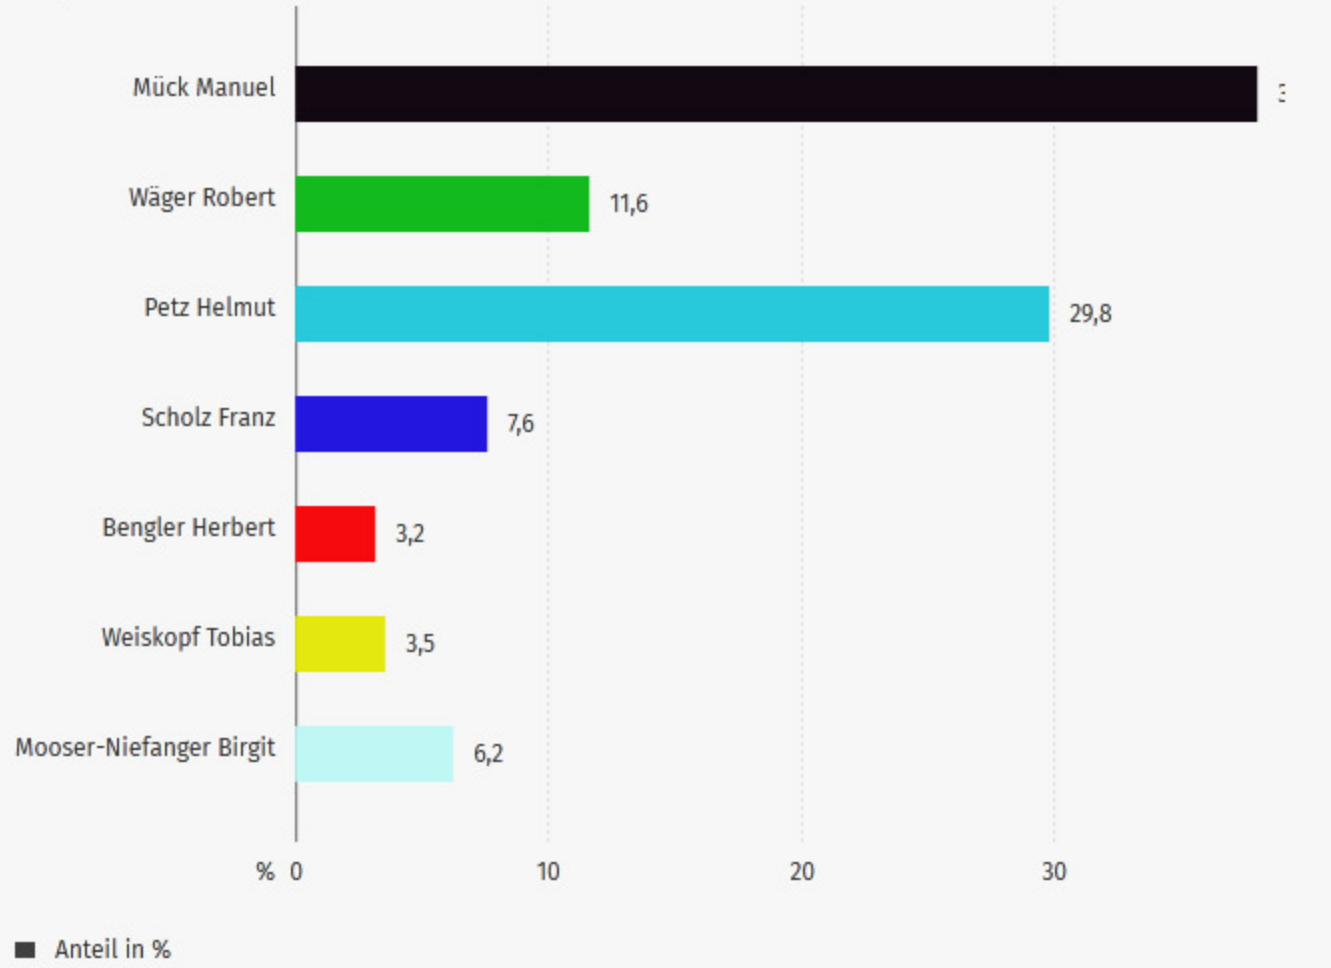

[Anderes Gebiet auswählen ▾](#)

Gebiet suchen

## Stimmendiagramm

Landratswahl 2020, 09178150 - Paunzhausen, Zwischenergebnis  
Ausgezählte Gebiete: 4 von 4, 15.03.2020 20:25:19

Wahlbeteiligung: **69,5 %**