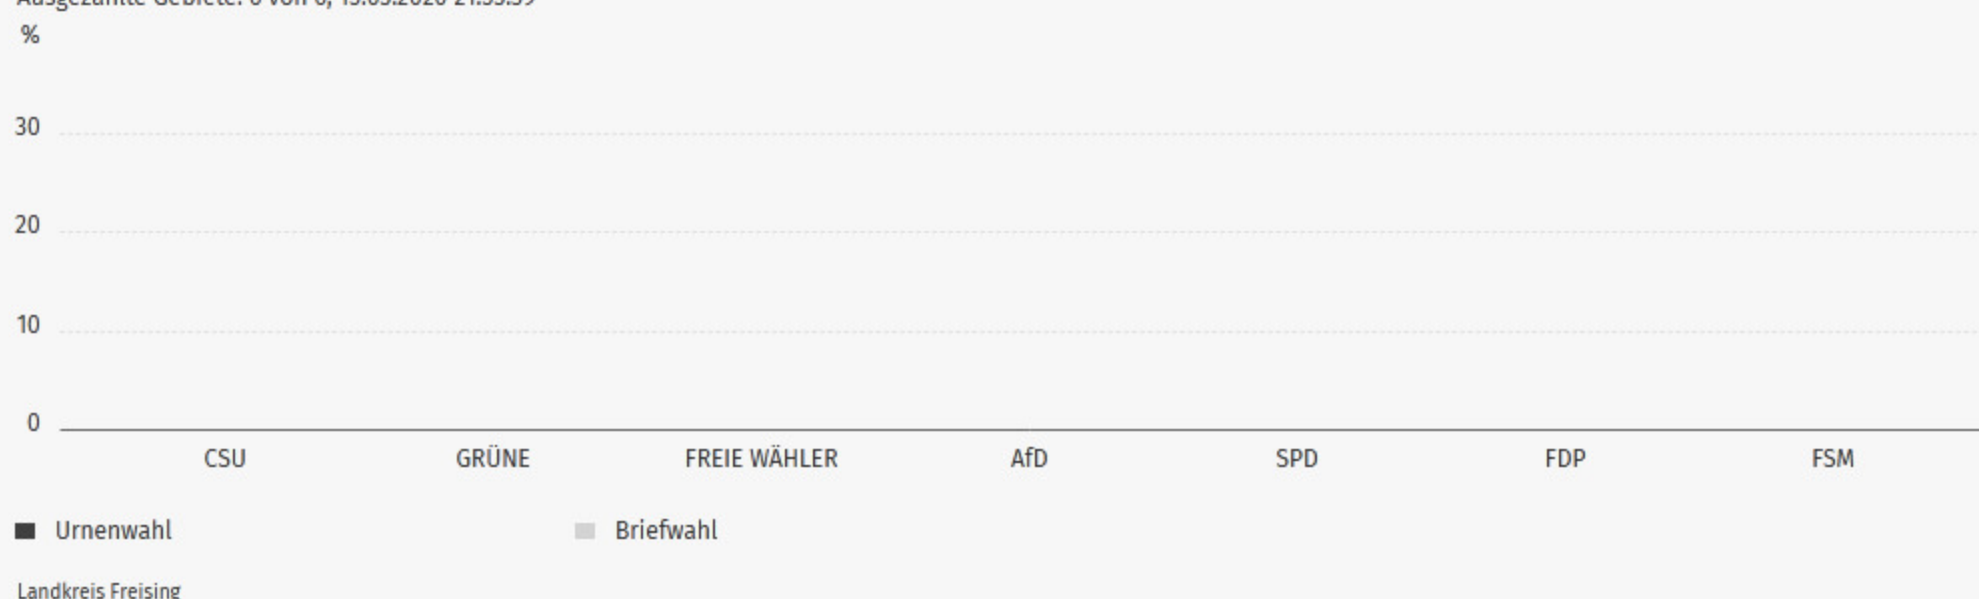

Gebiet suchen 🔍

Stimmendiagramm

Landratswahl 2020, 09178156 - Wolfersdorf, Zwischenergebnis
Ausgezählte Gebiete: 6 von 6, 15.03.2020 21:53:39

Wahlbeteiligung: **59,8 %**

Ankunftstafel

Landratswahl 2020, 09178156 - Wolfersdorf, Zwischenergebnis
Ausgezählte Gebiete: 6 von 6, 15.03.2020 21:53:39

Gebiet	Übergeordnetes Gebiet	Uhrzeit
0003 - Sportheim Oberhaidlfling	09178156 - Wolfersdorf	21:53
0001 - Feuerwehrhaus Wolfersdorf-Bürgersaal	09178156 - Wolfersdorf	21:53
0002 - Grundschule Wolfersdorf	09178156 - Wolfersdorf	21:53
0011 - BW 11 - Feuerwehrhaus Wolfersdorf-Schulungsraum	09178156 - Wolfersdorf	21:53
0012 - BW 12- Sitzungssaal KiGa	09178156 - Wolfersdorf	21:53

Details

Landratswahl 2020, 09178156 - Wolfersdorf, Zwischenergebnis
Ausgezählte Gebiete: 6 von 6, 15.03.2020 21:53:39

Partei	Direktstimmen	
	Anzahl	Anteil
● CSU	410	35,0 %
● GRÜNE	129	11,0 %
● FREIE WÄHLER	265	22,6 %
● AfD	66	5,6 %
● SPD	32	2,7 %
● FDP	46	3,9 %
● FSM	223	19,0 %
Wahlberechtigte	1.996	-
Wähler	1.193	59,8 %
Ungültige Stimmen	22	1,8 %
Gültige Stimmen	1.171	98,2 %

Stimmendiagramm

Landratswahl 2020, 09178156 - Wolfersdorf, Zwischenergebnis
Ausgezählte Gebiete: 6 von 6, 15.03.2020 21:53:39

[Landkreis Freising](#) [Alle Ergebnisse](#)

(Landkreis Freising)

Hinweis: Durch Rundungen kann die Gesamtsumme der dargestellten Prozentwerte von 100 abweichen.