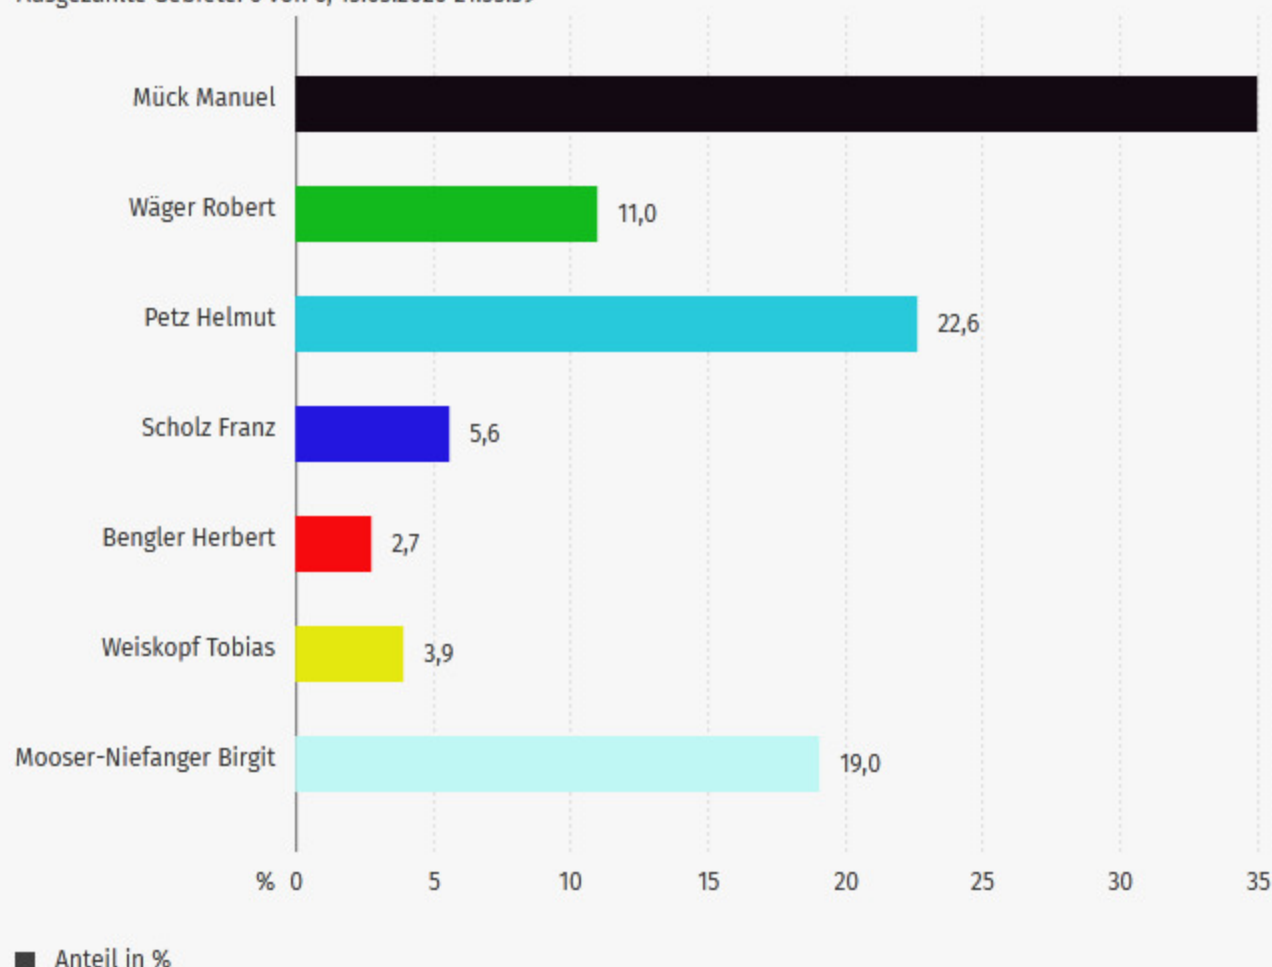

Gebiet suchen 🔍

Stimmendiagramm

Landratswahl 2020, 09178156 - Wolfersdorf, Zwischenergebnis
Ausgezählte Gebiete: 6 von 6, 15.03.2020 21:53:39

Wahlbeteiligung: **59,8 %**

Ankunftstafel

Landratswahl 2020, 09178156 - Wolfersdorf, Zwischenergebnis
Ausgezählte Gebiete: 6 von 6, 15.03.2020 21:53:39

Details

Landratswahl 2020, 09178156 - Wolfersdorf, Zwischenergebnis
Ausgezählte Gebiete: 6 von 6, 15.03.2020 21:53:39

Partei	Direktstimmen	
	Anzahl	Anteil
● CSU	410	35,0 %
● GRÜNE	129	11,0 %
● FREIE WÄHLER	265	22,6 %
● AfD	66	5,6 %
● SPD	32	2,7 %
● FDP	46	3,9 %
● FSM	223	19,0 %
Wahlberechtigte	1.996	-
Wähler	1.193	59,8 %
Ungültige Stimmen	22	1,8 %
Gültige Stimmen	1.171	98,2 %